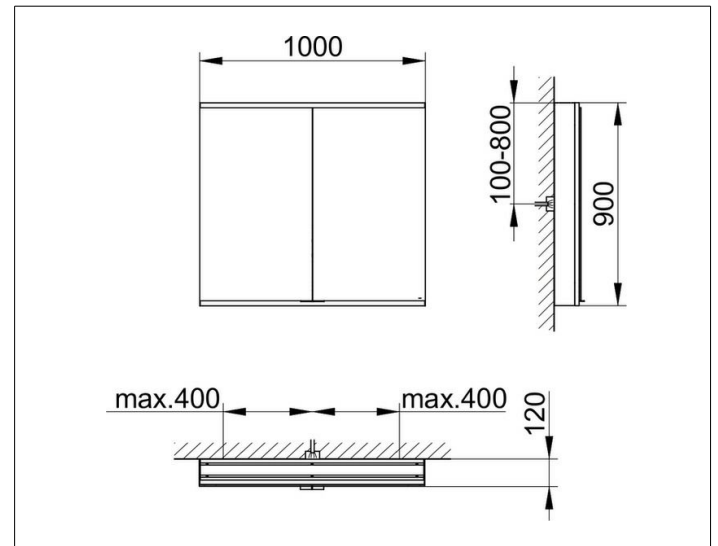

Royal Modular 2.0
800221101000300 Spiegelschrank

PRODUKT

ZEICHNUNG

EEK: C ,

OBERFLÄCHE

silber-eloxiert

ABMESSUNG

1000 x 900 x 120 mm