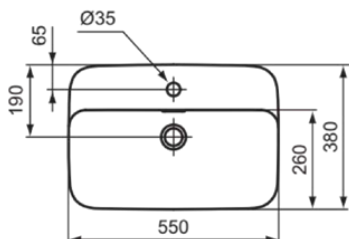

## IPALYSS

E2077V7

IPALYSS | Schale 550x380x145 mm in nude, mit Überlauf | Diamatec

### Allgemeine Informationen

Produktart	Schale
Marke	Ideal Standard
Kollektion	IPALYSS
Designer	Studio Levien
Farbcode	V7
Farbbeschreibung	Nude
Oberflächenveredelung	satin
Maximale Höhe (mm)	145
Maximale Breite (mm)	550
Ausladung (mm)	380
EAN Code	5017830543626
Nettogewicht (kg)	10.20