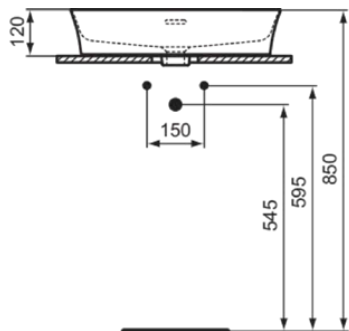

## IPALYSS

E2077V7

IPALYSS | Schale 550x380x145 mm in nude, mit Überlauf | Diamatec

### Allgemeine Informationen

Produktart	Schale
Marke	Ideal Standard
Kollektion	IPALYSS
Designer	Studio Levien
Farbcode	V7
Farbbeschreibung	Nude
Oberflächenveredelung	satin
Maximale Höhe (mm)	145
Maximale Breite (mm)	550
Ausladung (mm)	380
EAN Code	5017830543626
Nettogewicht (kg)	10.20