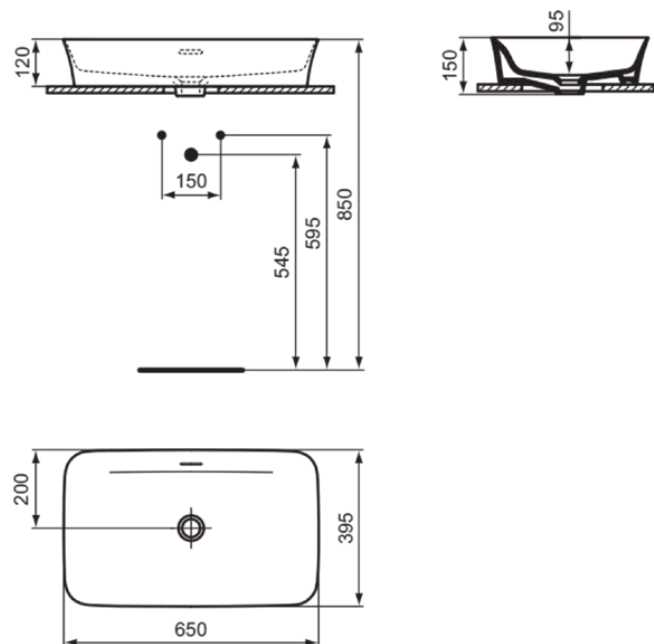

IPALYSS

E1887MA

IPALYSS | Schale 650x400x120 mm in weiß, ohne Hahnloch, mit Überlauf | Diamatec, Ideal-Plus

Bild & Zeichnung

Allgemeine Informationen

Produktart	Schale
Marke	Ideal Standard
Kollektion	IPALYSS
Designer	Studio Levien
Farbcode	MA
Farbbeschreibung	Weiß
Oberflächenveredelung	glänzend
Maximale Höhe (mm)	120
Maximale Breite (mm)	650
Ausladung (mm)	400
EAN Code	5017830543442
Nettogewicht (kg)	10.50

Ablagefläche	Ohne
Form des Überlaufs	Geschlitzt
Barrierefreies Produkt	Nein
Anzahl von Waschbecken	1
Mit Rückwand	Nein
Mit Überlauf	Ja
Sichtbarer Überlauf	Ja
Anzahl von Hahnlöchern je Waschbecken	0
Geschliffene Unterseite	Ja
Mit Verschlussstopfen	Nein
Mit Siphon	Nein
Material	Oberteil mit keramischen Dichtscheiben
Materialspezifikation	Diamatec
PVD Technologie	Nein
Diamatec Technologie	Ja
IdealPlus Technologie	Ja