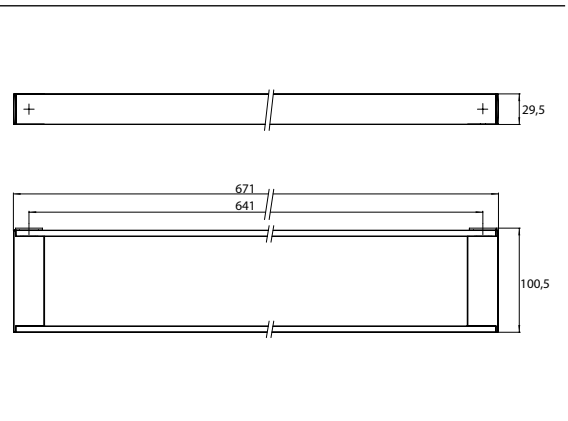

PRODUKTINFORMATION

Reling, 671 mm chrom

Art.-Nr.1866 001 67