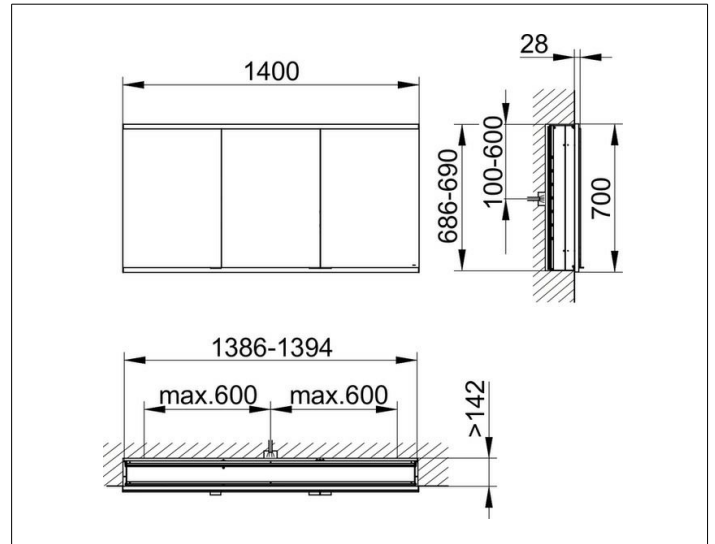

Royal Modular 2.0  
800300140100200 Spiegelschrank

PRODUKT

ZEICHNUNG

OBERFLÄCHE

silber-eloxiert

ABMESSUNG

1400 x 700 x 160 mm