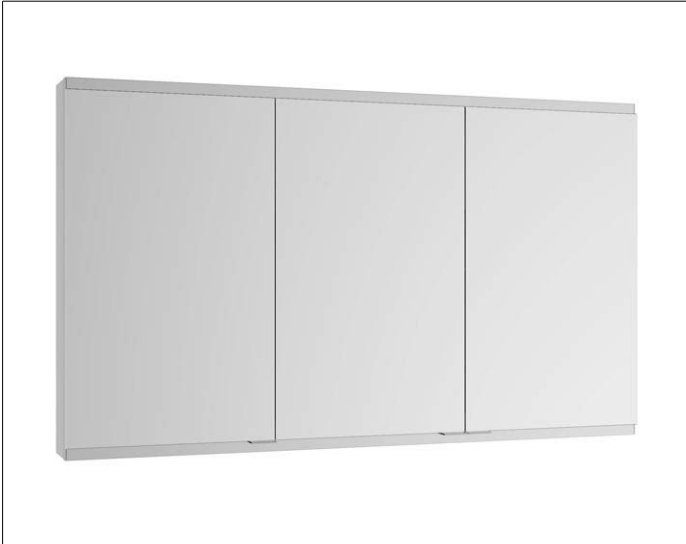

Royal Modular 2.0  
800300140100200 Spiegelschrank

PRODUKT

ZEICHNUNG

OBERFLÄCHE

silber-eloxiert

ABMESSUNG

1400 x 700 x 160 mm