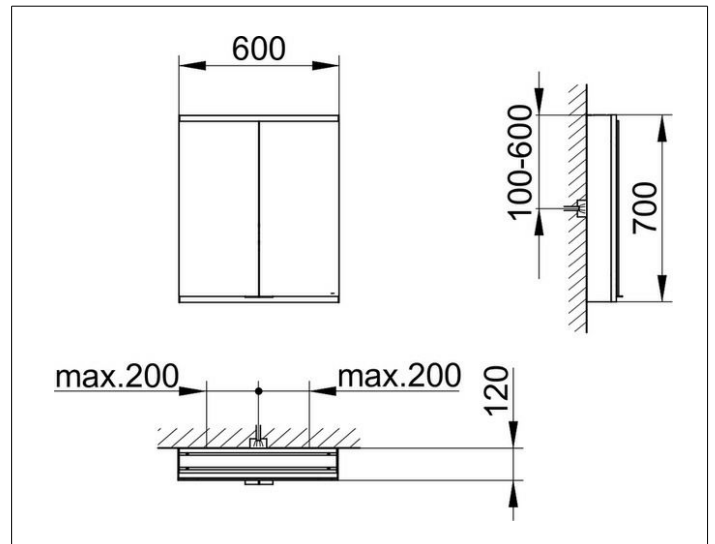

Royal Modular 2.0
800211060000200 Spiegelschrank

PRODUKT

ZEICHNUNG

EEK: C ,

OBERFLÄCHE

silber-eloxiert

ABMESSUNG

600 x 700 x 120 mm