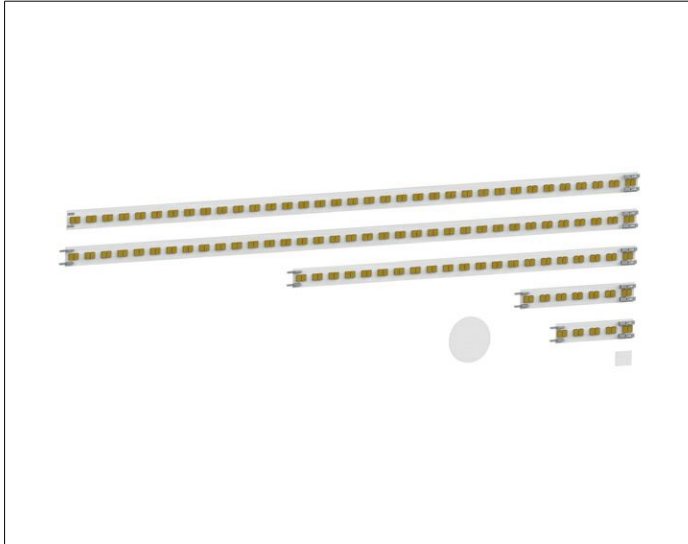

Ersatz. Spiegelschränke NEU
90105000124

PRODUKT

ZEICHNUNG

ABMESSUNG

2x Gesamtlänge 770 + 607 mm