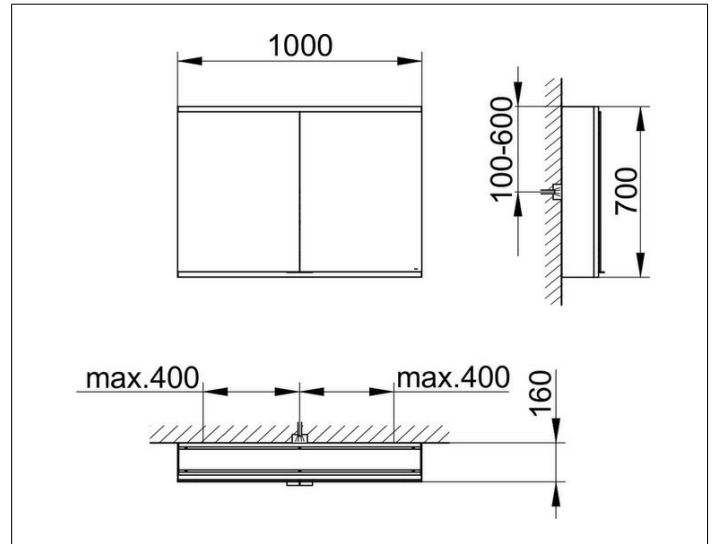

Royal Modular 2.0
800211100100000 Spiegelschrank

PRODUKT

ZEICHNUNG

EEK: C ,

OBERFLÄCHE

silber-eloxiert

ABMESSUNG

1000 x 700 x 160 mm