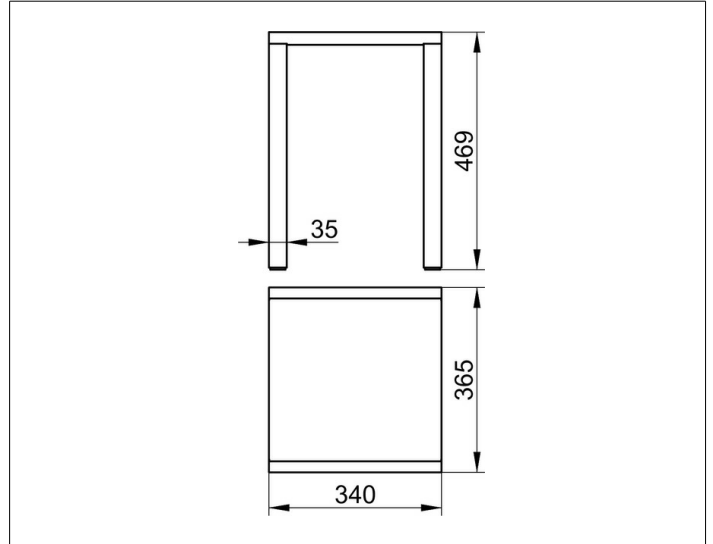

**Plan**  
**14982170051 Hocker**

**PRODUKT**

**ZEICHNUNG**

**PRODUKTBESCHREIBUNG**

auch für den Naßbereich geeignet

**OBERFLÄCHE**

Aluminium silber-eloxiert (E6 EV1)/weiß (RAL 9010)

**AUSSCHREIBUNGSTEXT**

KEUCO PLAN Hocker 14982170051  
 mit zwei Aluminium lackierten, rutschsicheren Fußelementen,  
 auch für den Naßbereich geeignet  
 hochglanzverchromtes zylindrisches Griffstück,  
 Sitzfläche aus Polypropylen weiß (RAL 9010),  
 340 mm x 365 mm, Sitzhöhe 469 mm  
 Belastbarkeit 100 kg