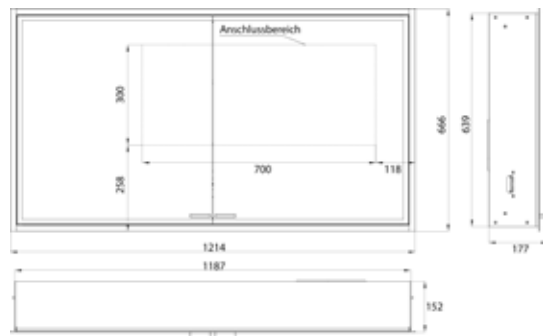

PRODUKTINFORMATION

Lichtspiegelschrank prestige 2, 1215 mm, Unterputzmodell, IP 44 mit light system

Art.-Nr.9897 081 08

Mit emco light system: Bedienung der Funktionen Ein/Aus, Lichtstärke, Lichtfarbe (2.700 bis 6.500 K) und Szenenauswahl (Cosmetic, Energizing, Relaxing) über App, Controller oder direkt am Touch-Bedienfeld. Vernetzung verschiedener Lichtquellen über Bluetooth. Detailinformationen zum emco light system unter www.emco-bath.com. Ohne emco light system: stufenlose Lichtsteuerung An/Aus, Helligkeit und Lichtfarbe (2.700 bis 6.500 K) über drei integrierte Touchbedienfelder, Umlaufende LED-Beleuchtung, verspiegelte Rückwand, 2 stufenlos einstellbare Glasablagen, 2 Steckdosen, Höhe: 666 mm