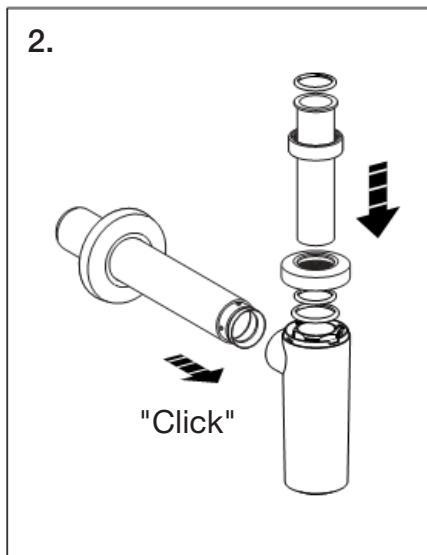

Geberit Montage

D5018-002&BDC © 01-2005

964.704.00.0 (00)

GEBERIT

Geberit Montage