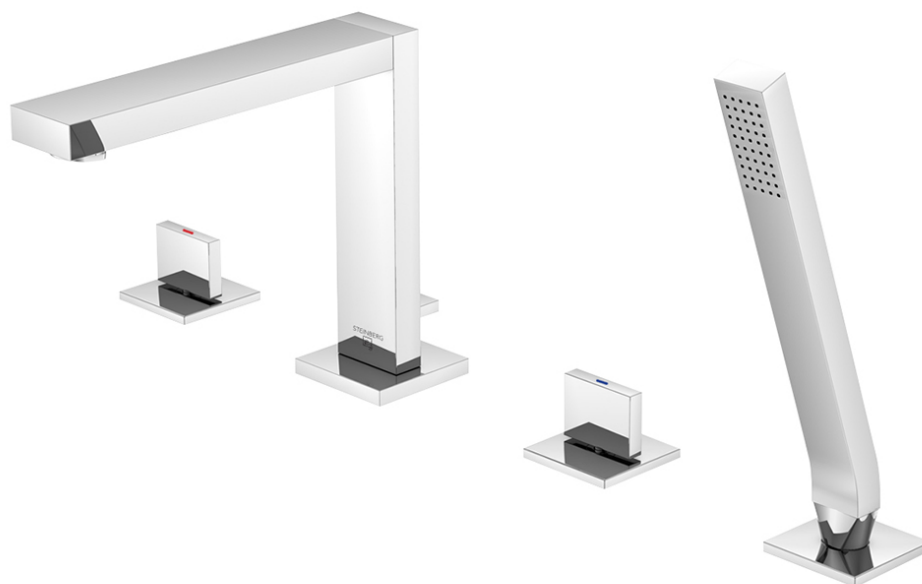

160 2400 4-Loch Wannenrand-Armatur

Ausladung 175 mm, mit 90° Keramikventilen, mit Umsteller und ausziehbarer Handbrause, eigensicher gegen Rückfließen, mit Verbindungsschläuchen zu den Seitenventilen, Anschlussschläuche zu den Seitenventilen bauseits, chrom

PRODUKTBILD

160 2400 4-Loch Wannenrand-Armatur

Ausladung 175 mm, mit 90° Keramikventilen, mit Umsteller und ausziehbarer Handbrause,
eigensicher gegen Rückfließen, mit Verbindungsschläuchen zu den Seitenventilen,
Anschlusschläuche zu den Seitenventilen bauseits, chrom

EXPLOSIONSZEICHNUNG

1	160 9801	Rosette ohne Griff zu Seitenventil rosette without handle for deck mounted valve	160 2400
2	160 9897	Rosette mit dem Griff zum Seitenventil rosette with handle for valve	
3	099 9047	Ventiloberteil rechtsschliessend 90° ceramic head-part 90° right-turn closing	
4	099 9048	Ventiloberteil linksschliessend 90° ceramic head-part 90° left-turn closing	
5	099 9782	Standauslauf mit Umstellung, Ausladung 175 mm spout with diverter, projection 175 mm	15.02.2021
6	099 9224	Verbindungsschlauch 1/2"x 1/2", Länge = 300 mm connection hose 1/2" x 1/2", length = 300mm	 <p>finest faucets and accessories</p> <p>STEINBERG</p> <p></p> <p><small>Autor Dipl.-Ing. Zuzana Michalova</small></p>
7	099 9120	Luftsprudler mit verchromter Hülse aerator with chrome sleeve	
8	099 9784	Kaltwasser Seitenventil komplett cold water valve complete with body	
9	099 9785	Warmwasser Seitenventil komplett hot water valve complete with body	
10	099 9083	Umstellkartusche diverter cartridge	
11	099 9425	Verbindungsschlauch zur Umstellung AG M14x1 x Ü 1/2" connecting hose for diverter M12 pass-through	
12	160 1630	Schlauchdurchführung mit Handbrause und Schlauch Pull-up hand shower with flexible hose	
13	135 1655	Handbrause hand shower	
14	099 9424	Brauseschlauch 1500 mm shower hose 1500 mm	
15	160 4006	Schlauchdurchführung deck mounted shower pass-through	