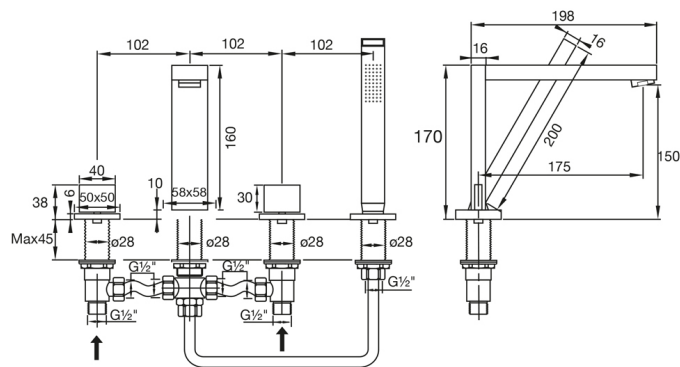

160 2400 4-Loch Wannenrand-Armatur

Ausladung 175 mm, mit 90° Keramikventilen, mit Umsteller und ausziehbarer Handbrause, eigensicher gegen Rückfließen, mit Verbindungsschläuchen zu den Seitenventilen, Anschlussschläuche zu den Seitenventilen bauseits, chrom

PRODUKTBILD

160 2400 4-Loch Wannenrand-Armatur

Ausladung 175 mm, mit 90° Keramikventilen, mit Umsteller und ausziehbarer Handbrause,
eigensicher gegen Rückfließen, mit Verbindungsschläuchen zu den Seitenventilen,
Anschlusschläuche zu den Seitenventilen bauseits, chrom

TECHNISCHE ZEICHNUNG

160 2400 4-Loch Wannenrand-Armatur

Ausladung 175 mm, mit 90° Keramikventilen, mit Umsteller und ausziehbarer Handbrause, eigensicher gegen Rückfließen, mit Verbindungsschläuchen zu den Seitenventilen, Anschlusschläuche zu den Seitenventilen bauseits, chrom