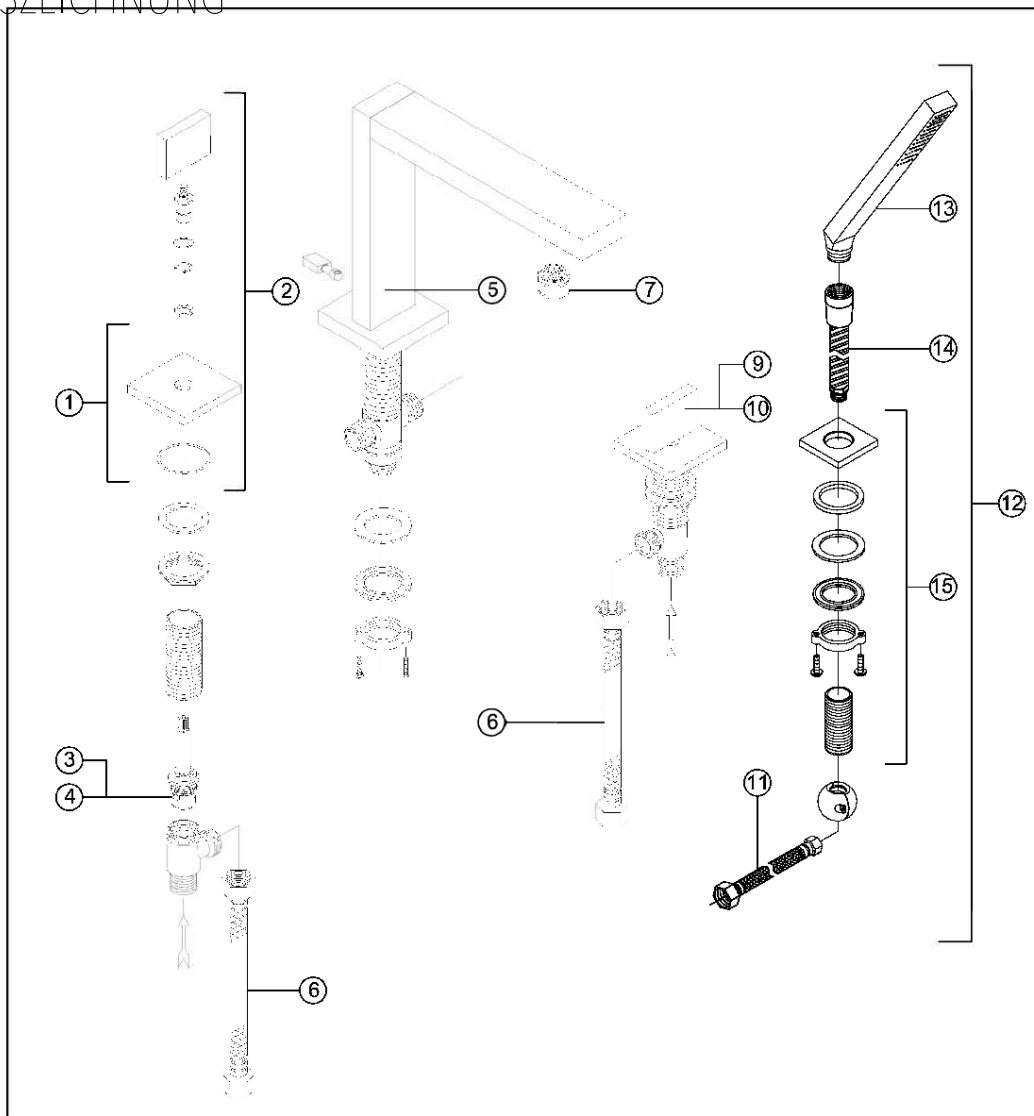

160 2400 4-Loch Wannenrand-Armatur

Ausladung 175 mm, mit 90° Keramikventilen, mit Umsteller und ausziehbarer Handbrause, eigensicher gegen Rückfließen, mit Verbindungsschläuchen zu den Seitenventilen, Anschlusschläuche zu den Seitenventilen bauseits, chrom

EXPLOSIONSZEICHNUNG

1	160 9801	Rosette ohne Griff zu Seitenventil | rosette without handle for deck mounted valve	160 2400
2	160 9897	Rosette mit dem Griff zum Seitenventil | rosette with handle for valve	
3	099 9047	Ventiloberteil rechtsschliessend 90° | ceramic head-part 90° right-turn closing	
4	099 9048	Ventiloberteil linksschliessend 90° | ceramic head-part 90° left-turn closing	
5	099 9782	Standauslauf mit Umstellung, Ausladung 175 mm | spout with diverter, projection 175 mm	15.02.2021
6	099 9224	Verbindungsschlauch 1/2"x 1/2", Länge = 300 mm | connection hose 1/2" x 1/2", length = 300mm	finest faucets and accessories STEINBERG Autor Dipl.-Ing. Zuzana Michalova
7	099 9120	Luftsprudler mit verchromter Hülse | aerator with chrome sleeve	
8	099 9784	Kaltwasser Seitenventil komplett | cold water valve complete with body	
9	099 9785	Warmwasser Seitenventil komplett | hot water valve complete with body	
10	099 9083	Umstellkartusche | diverter cartridge	
11	099 9425	Verbindungsschlauch zur Umstellung AG M14x1 x Ü 1/2" | connecting hose for diverter M12 pass-through	
12	160 1630	Schlauchdurchführung mit Handbrause und Schlauch | Pull-up hand shower with flexible hose	
13	135 1655	Handbrause | hand shower	
14	099 9424	Brauseschlauch 1500 mm | shower hose 1500 mm	
15	160 4006	Schlauchdurchführung | deck mounted shower pass-through