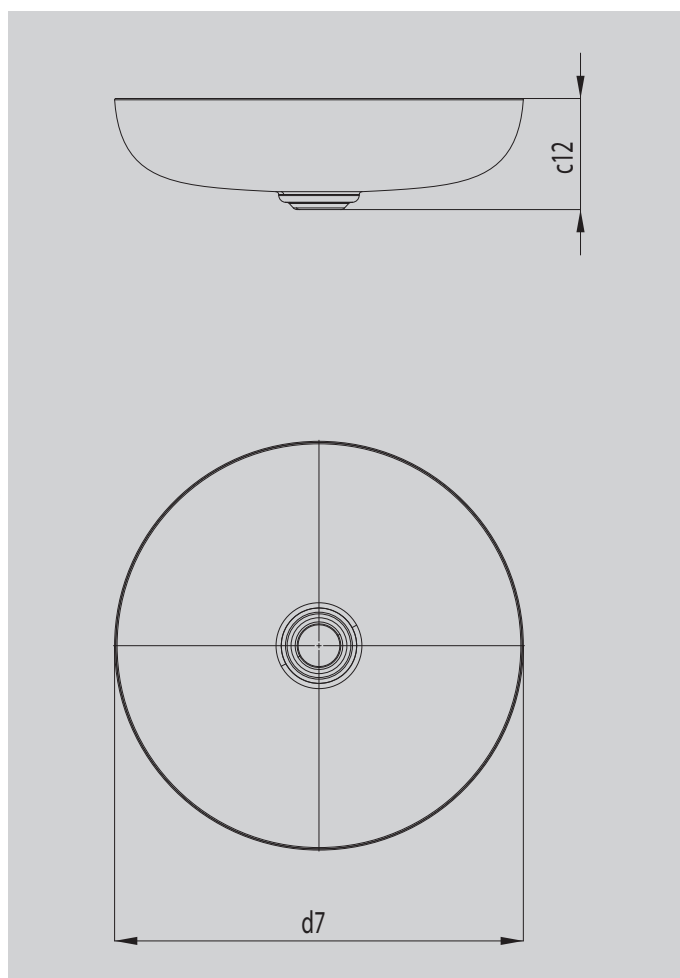

MIENA WASCHTISCHSCHALE

- Premiumprodukte mit hohem, puristischem Designanspruch
- Iconic in der Badgestaltung: ideal zur Kombination mit hochwertigen Armaturen
- vielfältige Kombinationsmöglichkeiten mit Badewannen und Duschflächen im Sinne des „Perfect Match“
- aus KALDEWEI Stahl-Emaile – robust und langlebig durch perfekt zum Design abgestimmtes Material
- designed by Anke Salomon

Abbildung ähnlich

Modell		3180
Abstand Spiegelfläche bis Unterkante Ablaufprägung	c_{12}	122 mm
äußerer Durchmesser	d_7	450 mm
Nettogewicht		7 kg
Durchmesser		450 mm