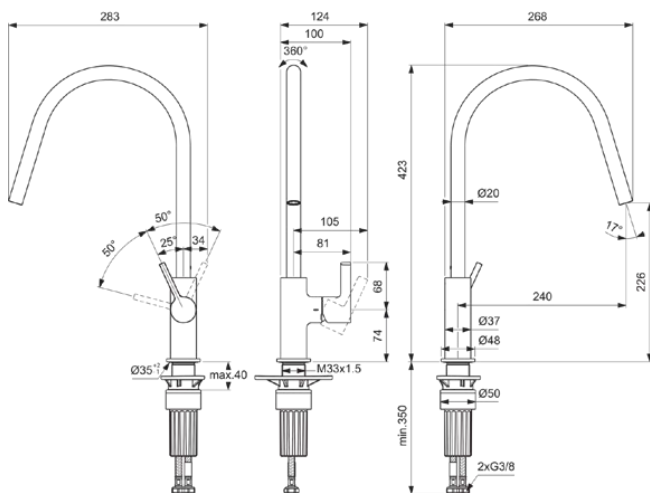

GUSTO

BD408GN

GUSTO | Küchenarmatur 105x287x422 mm, 238 mm vertikaler Abstand bis Mitte Auslauf in silver storm, 9 l/min (3 bar) | EasyFix+, Verdeckter Strahlregler, FirmaFlow, PVD Technologie

Bild & Zeichnung

Allgemeine Informationen

Produktkategorie:	Küchenarmaturen
Produktart:	Küchenarmatur
Marke:	Ideal Standard
Kollektion:	GUSTO
Designer:	Palomba Serafini Associati
Farbe:	GN - Silver Storm
Oberflächenveredelung:	satin
Höhe (mm):	422
Breite (mm):	105
Ausladung (mm):	287
Befestigungsart:	EasyFix+
Nettogewicht (kg):	1.62
EAN Code:	3800861108719

Features

EasyFix+

Verdeckter Strahlregler

FirmaFlow

PVD Technologie

Downloads

• [Installation Guide](#)

• [Spare Parts List](#)

Produktstandards & Zertifikate

Normen:	EN 248 | DIN 4109 | EN 817
Name des KIWA-Zertifikates:	K99067
Name des ACS-Zertifikates:	21 ACC LY 068_223

Produktspezifikationen

Anzahl der Rosette(n):	1
Anzahl der Griffe:	1
BlueStart Technologie:	Nein
Farbcode:	GN
Farbbeschreibung:	silver storm
Cool Body Technologie:	Nein
Easy-Fix Technologie:	Ja
FirmaFlow Kartusche:	Ja
Griffposition:	Seitlich
Niederdruckmodell:	Nein
Material:	Metall
Materialspezifikation:	Messing
Maximaler Durchfluss bei 3 bar (l/min):	9