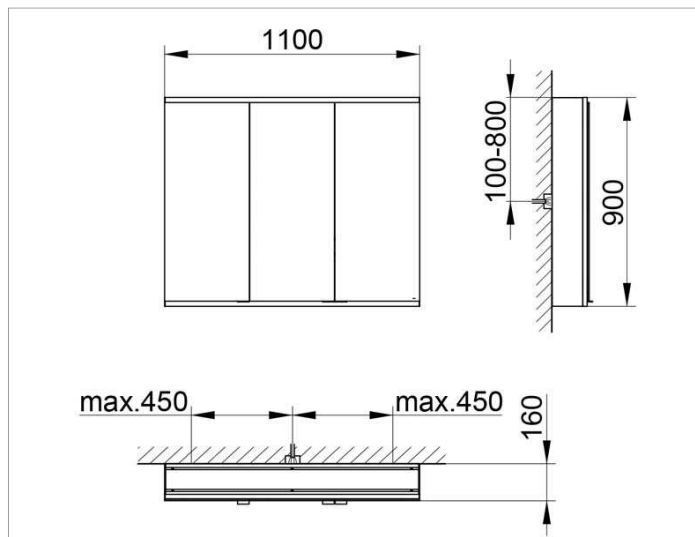

Royal Modular 2.0
800301111100200 Spiegelschrank

PRODUKT

ZEICHNUNG

OBERFLÄCHE

silber-eloxiert

ABMESSUNG

1100 x 900 x 160 mm