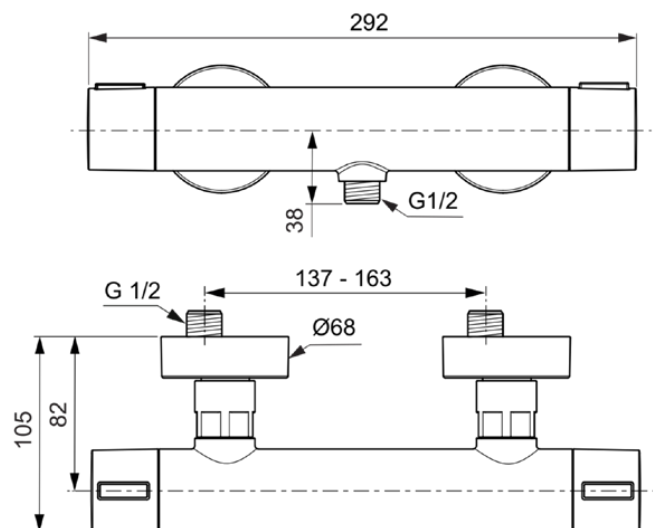

Alu+ | Brausearmatur AP 292x105x68 mm in rosé

Bild & Zeichnung

Allgemeine Informationen

Produktart	Brausearmatur AP
Marke	Ideal Standard
Kollektion	Alu+
Designer	Palomba Serafini Associati
Farbcode	RO
Farbbeschreibung	Rosé
Oberflächenveredelung	satín
Maximale Höhe (mm)	68
Maximale Breite (mm)	292
Ausladung (mm)	105
EAN Code	3800861117391
Nettogewicht (kg)	1.19

Downloads

- [BIM-UK](#)
- [Montageanleitung](#)
- [BIM-DE](#)
- [Ersatzteilliste](#)

Produktspezifikationen

Anzahl der Rosette(n)	2
Mit Griff(en)	Ja
Anzahl der Griffe	2
Griffposition	Seitlich
Griffart	Drehknopf
Mit Rosette(n)	Ja
Form der Rosette(n)	Rund
Material des Armaturenkörpers	Messing
Mit Kopfbrause	Nein
Mit Ablage(n)	Nein
Gewindeanschluss des Brause-schlauchs	G 1/2
Betriebs-Mindestdruck (kPa)	50
Mit Handbrause-Set	Nein
Mit Brausekombination	Nein
Mit S-Anschlüssen	Ja
PVD Technologie	Nein
IdealPlus Technologie	Nein