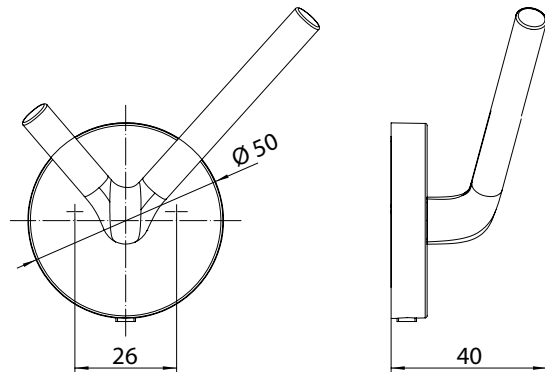

PRODUKTINFORMATION

Doppelhaken schwarz

Art.-Nr.4375 133 01

40 mm