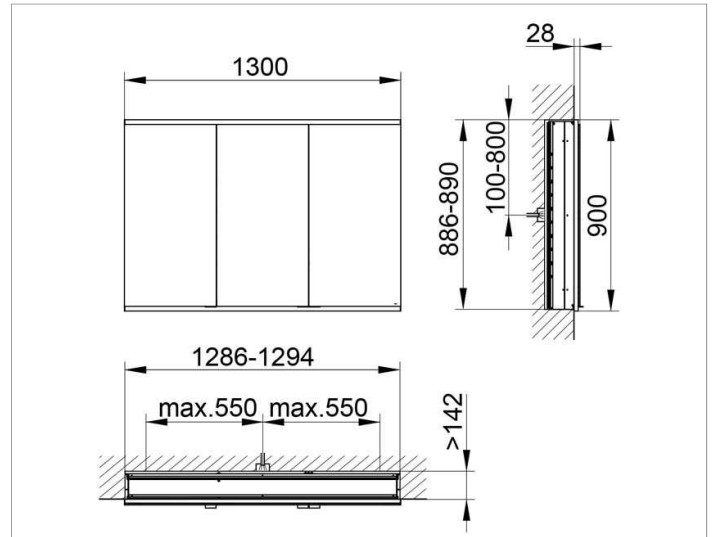

Royal Modular 2.0  
800320131100000 Spiegelschrank

PRODUKT

ZEICHNUNG

EEK: A++, A+, A ,

OBERFLÄCHE

silber-eloxiert

ABMESSUNG

1300 x 900 x 160 mm