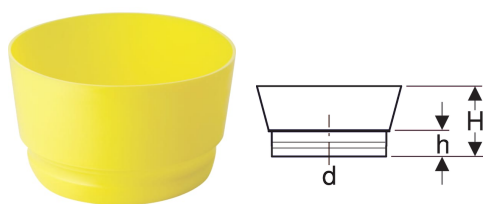

Geberit Schutzdeckel

Beispielbild

Verwendungszwecke

- Für Geberit Anschlussmuffen
- Für Anschlussmuffen für Stand-WC

Technische Daten

Werkstoff

PE-LD

Art.-Nr.	Farbe / Oberfläche	DN	d, \emptyset	H	h	VE1
367.819.92.1	gelb	100	110 mm	7.5 cm	2.5 cm	1 St.