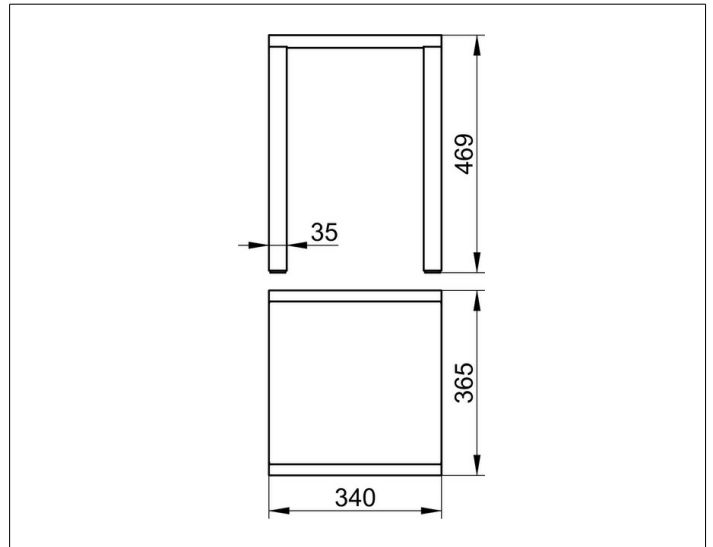

Plan
14982010051 Hocker

PRODUKT

ZEICHNUNG

PRODUKTBESCHREIBUNG

auch für den Naßbereich geeignet

OBERFLÄCHE

verchromt/weiß (RAL 9010)

AUSSCHREIBUNGSTEXT

KEUCO PLAN Hocker 14982010051
 mit zwei hochglanzverchromten, rutschsicheren Fußelementen,
 auch für den Naßbereich geeignet
 hochglanzverchromtes zylindrisches Griffstück,
 Sitzfläche aus Polypropylen weiß (RAL 9010) ,
 340 mm x 365 mm, Sitzhöhe 469 mm
 Belastbarkeit 100 kg