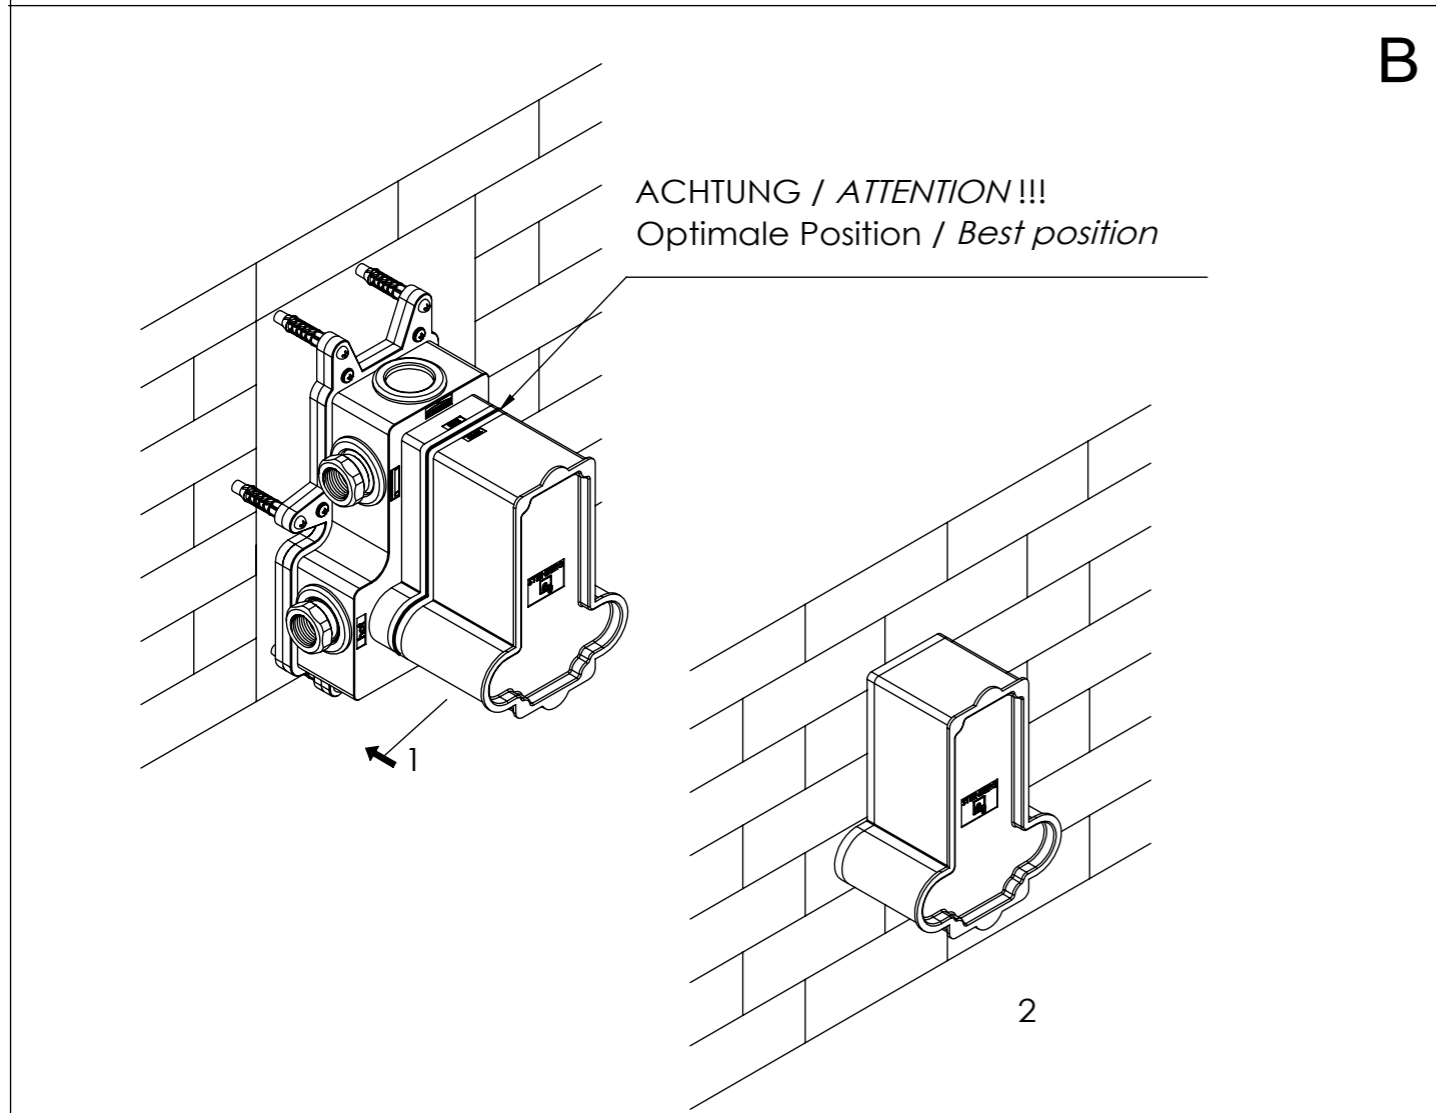

STEINBERG

Unterputz Einbaukörper 1/2"

Concealed set 1/2"
Art.Nr. 010 4140 S

Installation / Installation