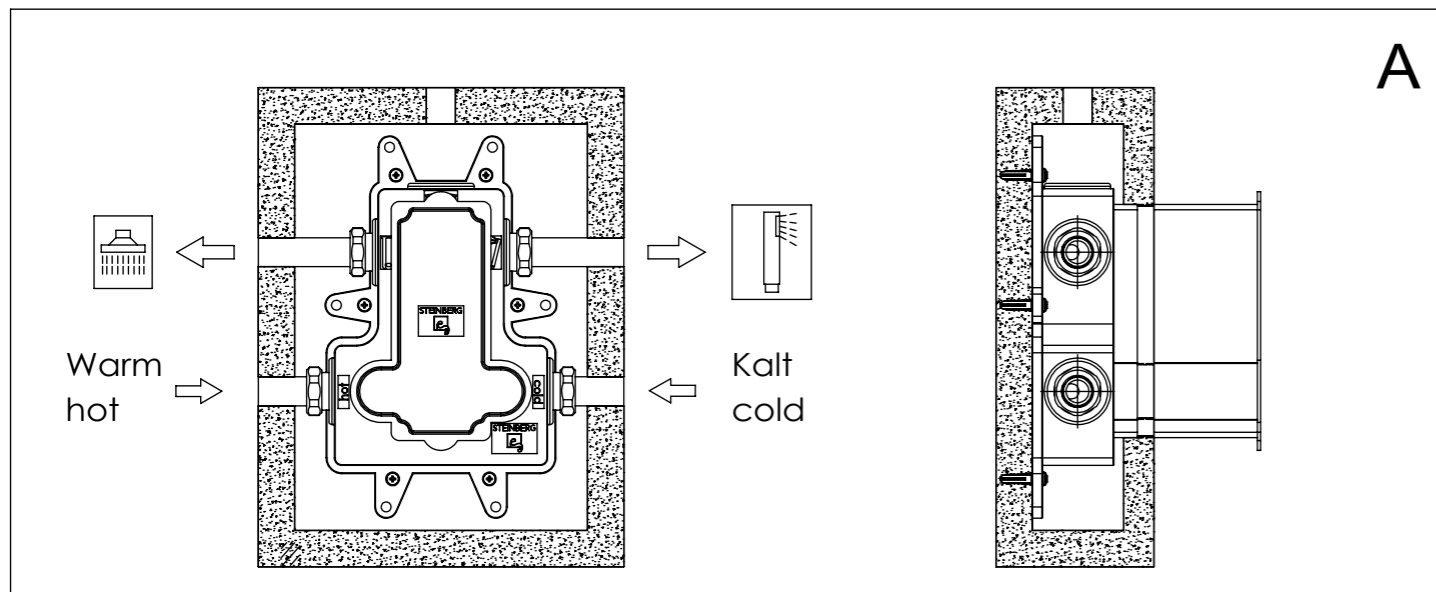

STEINBERG

Unterputz Einbaukörper 1/2"

Concealed set 1/2"
Art.Nr. 010 4140 S

Installation / Installation