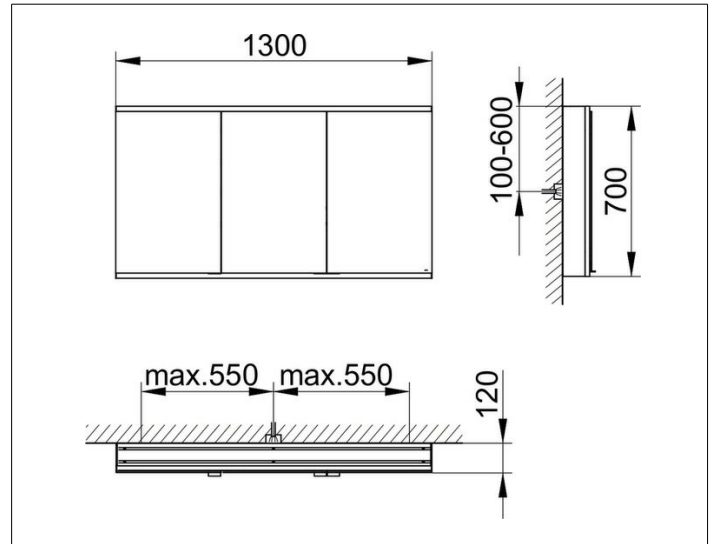

Royal Modular 2.0
800311130000300 Spiegelschrank

PRODUKT

ZEICHNUNG

EEK: A++, A+, A ,

OBERFLÄCHE

silber-eloxiert

ABMESSUNG

1300 x 700 x 120 mm