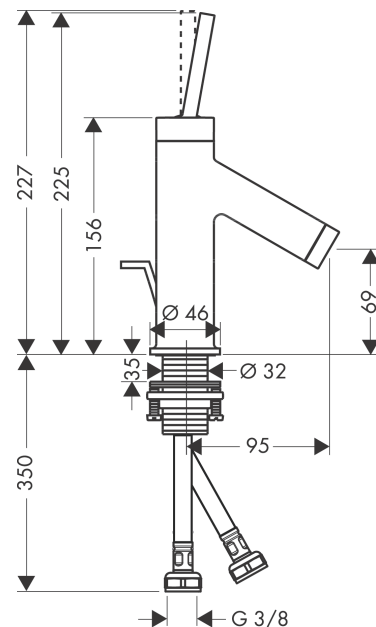

AXOR Starck Einhebel-Waschtischmischer 70 mit Pingriff für Handwaschbecken und Zugstangen- Ablaufgarnitur

Oberfläche: **Brushed Nickel** Artikelnummer: **10116820**

Beschreibung

Merkmale

- besteht aus: Einhebel-Waschtischmischer, Ablaufgarnitur
- ComfortZone: 70
- Ausladung: 95 mm
- Auslaufhöhe: 69 mm
- Griffvariante: Pingriff
- Strahlart: Normalstrahl
- Maximale Durchflussmenge bei 3 bar: 5 l/min
- Keramikmischsystem
- Zugstangen-Ablaufgarnitur G 1 ¼
- Geräuschgruppe: I
- Durchflussklasse: O
- SVGW 0503-4952

Artikeldetails

TEAM-Nr. 758477.587

Preis exkl. MwSt. 786.00 CHF

Technologie

Zertifikate / Nachhaltigkeit

Produktabbildung

Maßzeichnung

Durchflussdiagramm