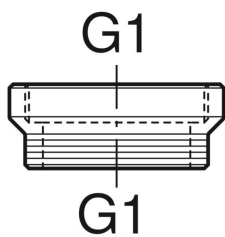

Geberit Verlängerungsstück

Beispielbild

Art.-Nr.	Farbe / Oberfläche	G1	VE1
894.100.11.1	weiß-alpin	1 1/2 "	1 St.