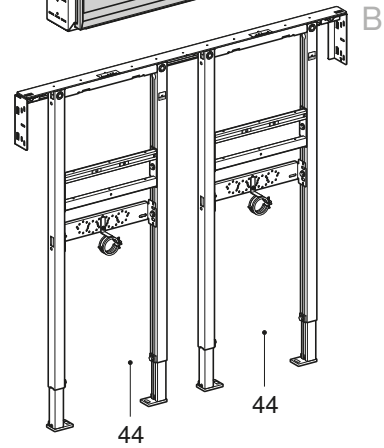

INSTALLATION MANUAL

MONTAGEANLEITUNG
INSTRUCTIONS DE MONTAGE
ISTRUZIONI PER IL MONTAGGIO

970.216.00.0(0)

	B	B1	B2	b
(60)	65	44	8	5
(75)	80	50	12 ⁵	9 ⁵
(90)	95	50	20	17
(105)	110	50	27 ⁵	27 ⁵
(120)	125	50	35	32

111.04x.00.1

	B
(60)	65 cm = 111.041.00.1
(75)	80 cm = 111.042.00.1
(90)	95 cm = 111.043.00.1
(105)	110 cm = 111.044.00.1
(120)	125 cm = 111.045.00.1
(135)	140 cm = 111.046.00.1

1

2

3

4

5

6