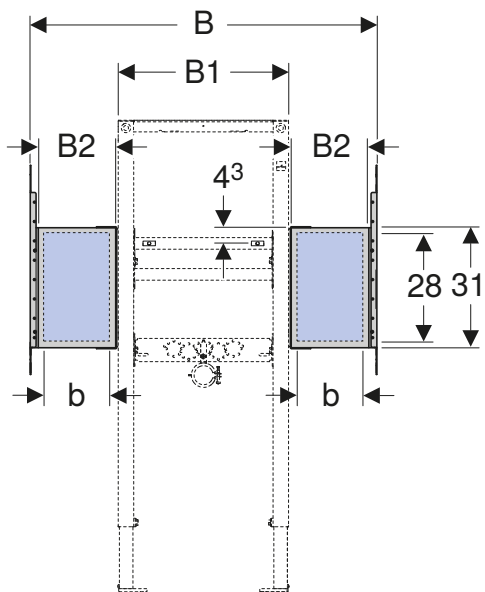

INSTALLATION MANUAL

MONTAGEANLEITUNG
INSTRUCTIONS DE MONTAGE
ISTRUZIONI PER IL MONTAGGIO

970.216.00.0(0)

	B	B1	B2	b
(60)	65	44	8	5
(75)	80	50	12 ⁵	9 ⁵
(90)	95	50	20	17
(105)	110	50	27 ⁵	27 ⁵
(120)	125	50	35	32

111.04x.00.1

	B
(60)	65 cm = 111.041.00.1
(75)	80 cm = 111.042.00.1
(90)	95 cm = 111.043.00.1
(105)	110 cm = 111.044.00.1
(120)	125 cm = 111.045.00.1
(135)	140 cm = 111.046.00.1

1

2

3

4

5

6