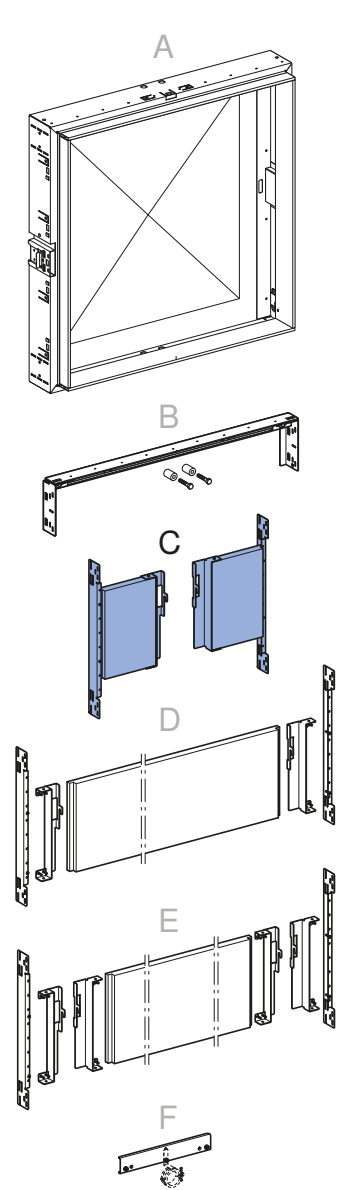

INSTALLATION MANUAL

MONTAGEANLEITUNG
INSTRUCTIONS DE MONTAGE
ISTRUZIONI PER IL MONTAGGIO

970.216.00.0(0)

	B	B1	B2	b
(60)	65	44	8	5
(75)	80	50	12 ⁵	9 ⁵
(90)	95	50	20	17
(105)	110	50	27 ⁵	27 ⁵
(120)	125	50	35	32

111.04x.00.1

	B
(60)	65 cm = 111.041.00.1
(75)	80 cm = 111.042.00.1
(90)	95 cm = 111.043.00.1
(105)	110 cm = 111.044.00.1
(120)	125 cm = 111.045.00.1
(135)	140 cm = 111.046.00.1

1

2

3

4

5

6