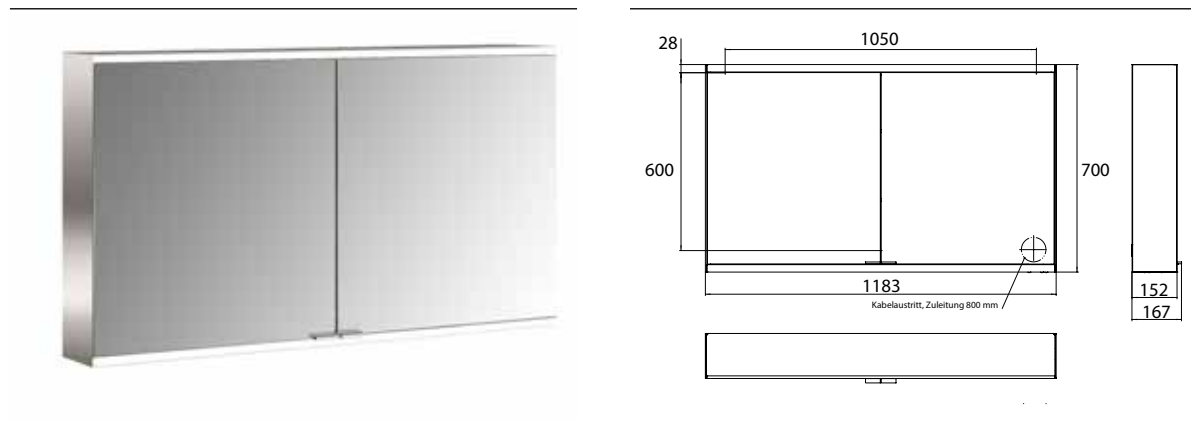

PRODUKTINFORMATION

Lichtspiegelschrank prime 2, 1.200 mm, 2 Türen, Aufputzmodell, IP 20 aluminium/spiegel

Art.-Nr.9497 050 46

Seitenwand verspiegelt, mit verspiegelter- oder weißer Glasrückwand, 2 stufenlos einstellbare Ablagen, 2 Türen, 2 Steckdosen und 1 Lichtschalter, Höhe: 700 mm, LED-Beleuchtung (ca. 4.000 K)