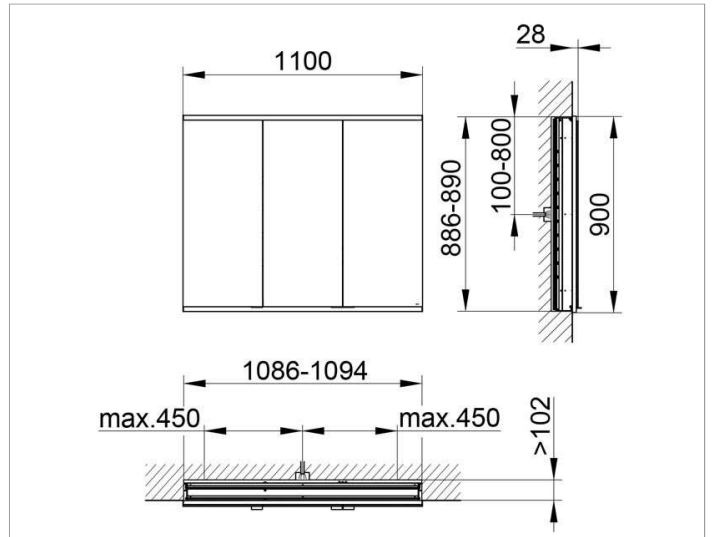

Royal Modular 2.0  
800300111000000 Spiegelschrank

PRODUKT

ZEICHNUNG

OBERFLÄCHE

silber-eloxiert

ABMESSUNG

1100 x 900 x 120 mm