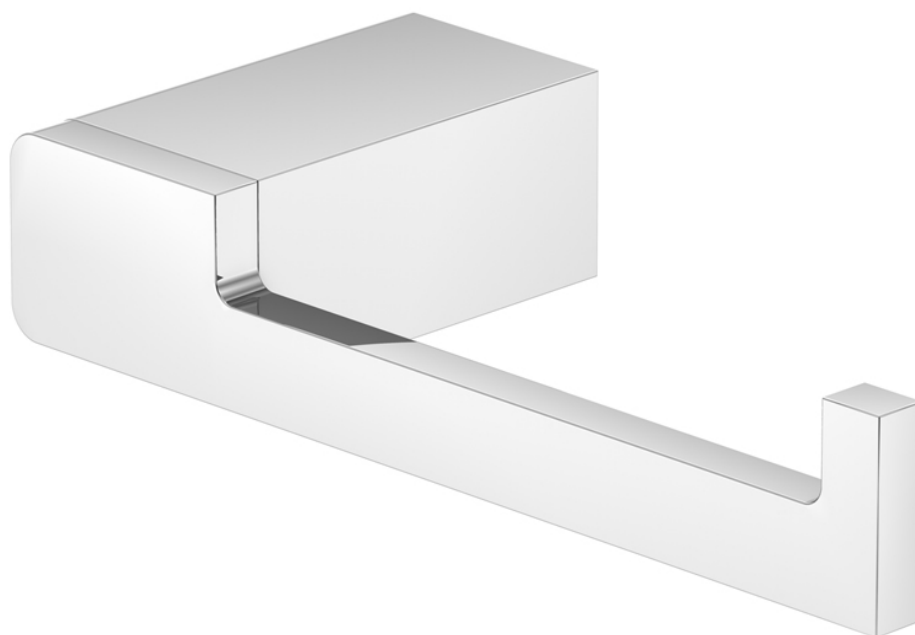

**420 2800 Papierhalter**

aus Messing, chrom

PRODUKTBILD

420 2800 Papierhalter

aus Messing, chrom

TECHNISCHE ZEICHNUNG