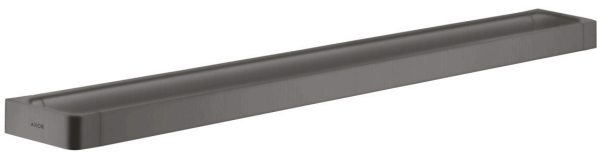

### Reling Badetuchhalter 600 mm

Oberfläche: **Brushed Black Chrome**

Artikelnummer: **42832340**

#### Merkmale

- Wandmontage
- Material: Metall
- Material Halteelement: Metall
- feststehend
- Länge: 694 mm
- mit Befestigungsmaterial
- Bohrabstand: 600 mm
- Durchmesser Bohrloch: 6 mm
- Verwendung als Badetuchhalter und Reling für Accessoires
- verdeckte Befestigung

#### Maßzeichnung

**AXOR Universal Softsquare**

**Reling Badetuchhalter 600 mm**

Oberfläche: **Brushed Black Chrome**

Artikelnummer: **42832340**