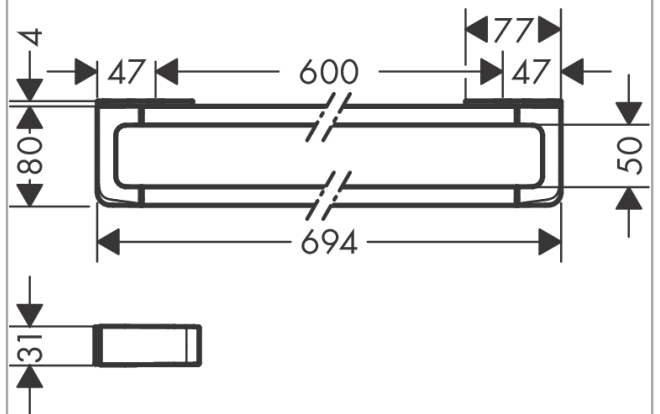

### Reling Badetuchhalter 600 mm

Oberfläche: **Brushed Black Chrome**

Artikelnummer: **42832340**

#### Merkmale

- Wandmontage
- Material: Metall
- Material Halteelement: Metall
- feststehend
- Länge: 694 mm
- mit Befestigungsmaterial
- Bohrabstand: 600 mm
- Durchmesser Bohrloch: 6 mm
- Verwendung als Badetuchhalter und Reling für Accessoires
- verdeckte Befestigung

#### Maßzeichnung

**AXOR Universal Softsquare**

**Reling Badetuchhalter 600 mm**

Oberfläche: **Brushed Black Chrome**

Artikelnummer: **42832340**

## Explosionszeichnung

Baujahr: >11/16

**AXOR Universal Softsquare**

**Reling Badetuchhalter 600 mm**

Oberfläche: **Brushed Black Chrome**

Artikelnummer: **42832340**

**Ersatzteilliste**

Baujahr: >11/16