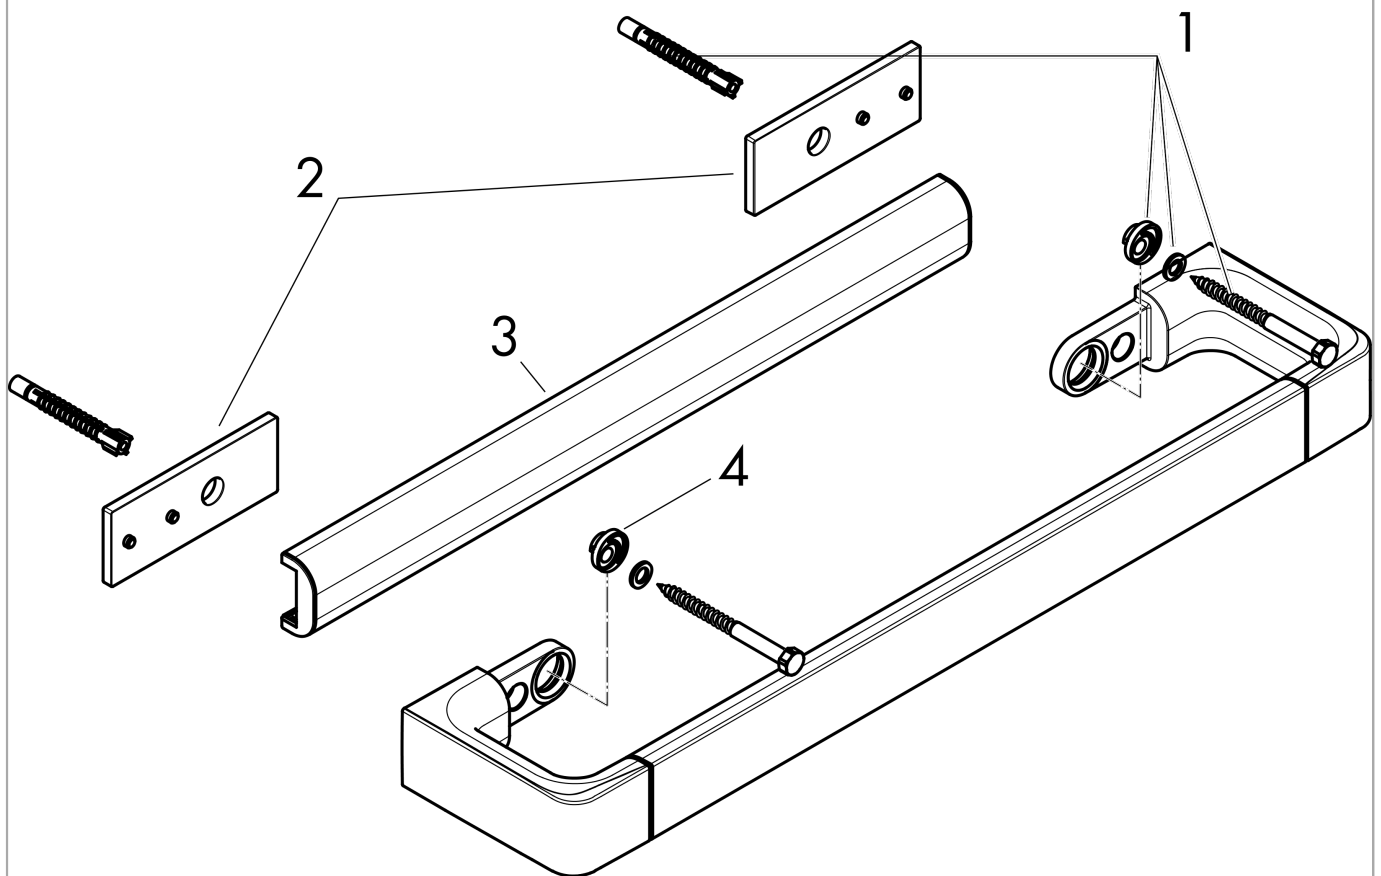

AXOR Universal Softsquare

Reling Badetuchhalter 600 mm

Oberfläche: **Brushed Black Chrome**

Artikelnummer: **42832340**

Explosionszeichnung

Baujahr: >11/16

AXOR Universal Softsquare

Reling Badetuchhalter 600 mm

Oberfläche: **Brushed Black Chrome**

Artikelnummer: **42832340**

Ersatzteilliste

Baujahr: >11/16

Pos.		Artikelnummer	PG	VE
1	Befestigungsteile	92841000	3	1
2	Fliesenausgleichsscheibe 7 mm	92406340	58	1
3	Abdeckung	92434340	98	1
4	Excenterbuchse	97604000	3	1
a	Adapter Set	42870340	98	1
b	Abdeckkappen-Set	42871340	98	1
c	Befestigungssatz für zweiseitige Glasmontage	42841000	98	1