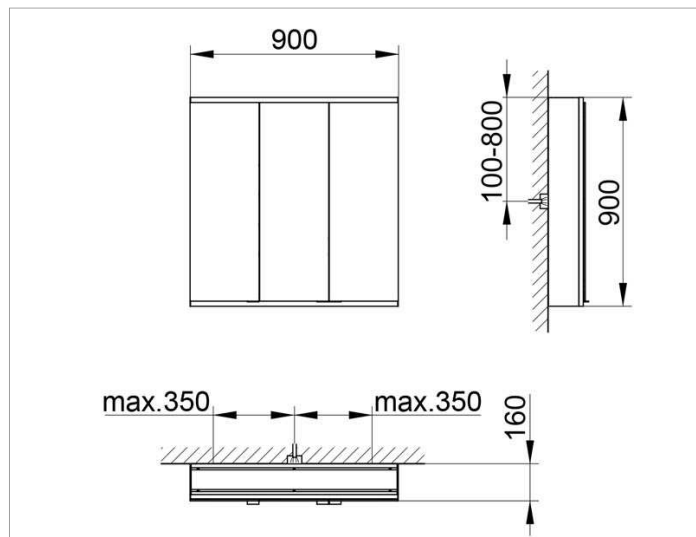

Royal Modular 2.0
800301091100300 Spiegelschrank

PRODUKT

ZEICHNUNG

OBERFLÄCHE

silber-eloxiert

ABMESSUNG

900 x 900 x 160 mm