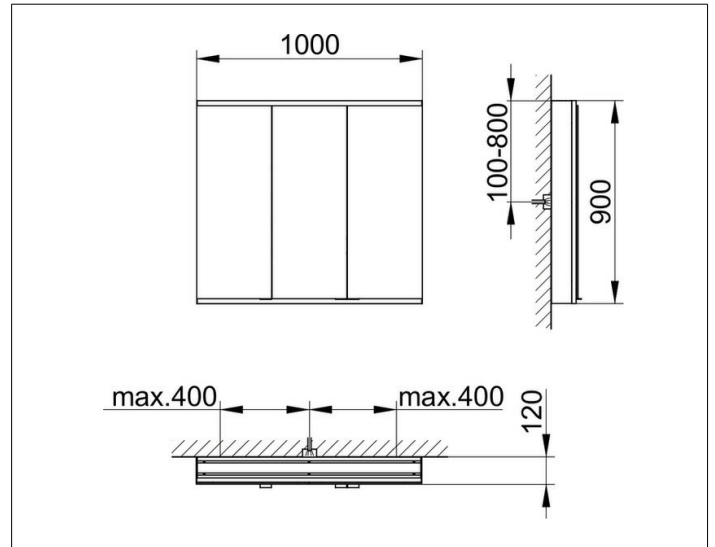

Royal Modular 2.0
800311101000000 Spiegelschrank

PRODUKT

ZEICHNUNG

EEK: C ,

OBERFLÄCHE

silber-eloxiert

ABMESSUNG

1000 x 900 x 120 mm