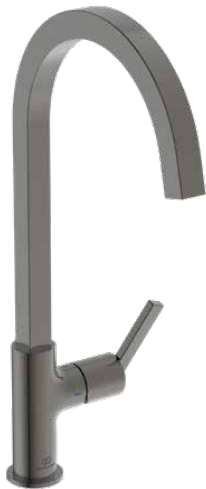

## BD411A5

GUSTO | Küchenarmatur 160x254x424 mm, 204 mm vertikaler Abstand bis Mitte Auslauf in magnetic grey, 8.3 l/min (3 bar) | EasyFix+, Verdeckter Strahlregler, FirmaFlow, PVD Technologie

### Allgemeine Informationen

Produktkategorie:	Küchenarmaturen
Produktart:	Küchenarmatur
Marke:	Ideal Standard
Kollektion:	GUSTO
Designer:	Palomba Serafini Associati
Farbe:	A5 - Magnetic Grey
Oberflächenveredelung:	satın
Höhe (mm):	424
Breite (mm):	160
Ausladung (mm):	254
Befestigungsart:	EasyFix+
Nettogewicht (kg):	1.71
EAN Code:	3800861109082