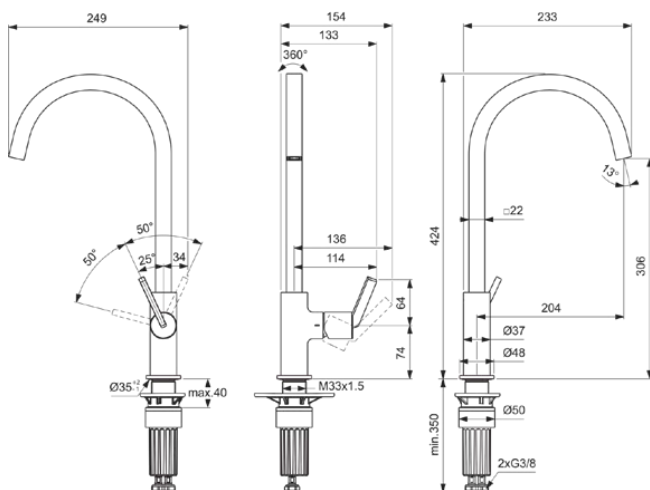

## BD411A5

GUSTO | Küchenarmatur 160x254x424 mm, 204 mm vertikaler Abstand bis Mitte Auslauf in magnetic grey, 8.3 l/min (3 bar) | EasyFix+, Verdeckter Strahlregler, FirmaFlow, PVD Technologie

### Allgemeine Informationen

Produktkategorie:	Küchenarmaturen
Produktart:	Küchenarmatur
Marke:	Ideal Standard
Kollektion:	GUSTO
Designer:	Palomba Serafini Associati
Farbe:	A5 - Magnetic Grey
Oberflächenveredelung:	satın
Höhe (mm):	424
Breite (mm):	160
Ausladung (mm):	254
Befestigungsart:	EasyFix+
Nettogewicht (kg):	1.71
EAN Code:	3800861109082