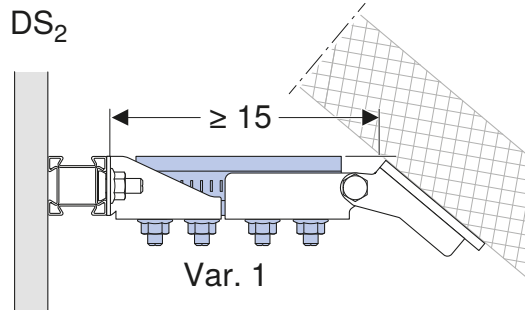

INSTALLATION MANUAL

MONTAGEANLEITUNG
INSTRUCTIONS DE MONTAGE
ISTRUZIONI PER IL MONTAGGIO

970.388.00.0(01)

	T ₁	T ₂	T ₃	T ₄	T _{DS1}	T _{DS2}
T ≤ 45	19-24	24 ⁵ -36	36 ⁵ -45	19-45	19-45	25-45
T ≤ 125	X	X	X	45-125	45-125	45-125
	21 ⁵ -24	24 ⁵ -36	36 ⁵ -45	21 ⁵ -45	21 ⁵ -45	X

1

→ **1 A** 5

→ **1 B** 8

1 A

arc	X		X	
20°	14-17	19-38	-	10
25°	14-17	19-26	-	9
30°	14-17	19-20	8	8
35°	14-17	19-21	7.5	7.5
40°	14-17	-	7	7
45°	14-15	-	7	7
50°	-	-	7	7
55°	-	-	7	7
60°	-	-	7	7
65°	-	-	7	-
70°	-	-	7	-

		arc	20°	25°	30°	35°	40°	45°
		Y	6-7	7.5-8.5	8.5-10.5	10-12	12-14.5	14-15

		arc	20°	25°	30°	35°	40°	45°
		Y	8-15	9.5-13	11.5-15	13.5-15	-	-

		arc	20°	25°	30°	35°	40°	45°
		Y	-	-	5	5.5	6	6.5
		Z	-	-	10.5	11-12	12-14.5	14-17
		arc	50°	55°	60°	65°	70°	
		Y	7.5	9	10.5	12.5	15	
		Z	16-20	19-23.5	22.5-28	28-34	35	