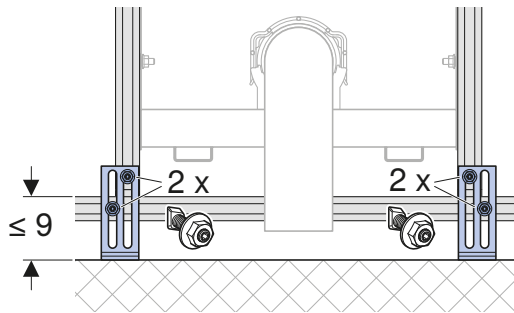

INSTALLATION MANUAL

MONTAGEANLEITUNG
INSTRUCTIONS DE MONTAGE
ISTRUZIONI PER IL MONTAGGIO

970.388.00.0(01)

	T ₁	T ₂	T ₃	T ₄	T _{DS1}	T _{DS2}
T ≤ 45	19-24	24 ⁵ -36	36 ⁵ -45	19-45	19-45	25-45
T ≤ 125	X	X	X	45-125	45-125	45-125
	21 ⁵ -24	24 ⁵ -36	36 ⁵ -45	21 ⁵ -45	21 ⁵ -45	X

1

→ **1 A** 5

→ **1 B** 8

1 A

arc	X		X	
20°	14-17	19-38	-	10
25°	14-17	19-26	-	9
30°	14-17	19-20	8	8
35°	14-17	19-21	7.5	7.5
40°	14-17	-	7	7
45°	14-15	-	7	7
50°	-	-	7	7
55°	-	-	7	7
60°	-	-	7	7
65°	-	-	7	-
70°	-	-	7	-

		arc	20°	25°	30°	35°	40°	45°
		Y	6-7	7.5-8.5	8.5-10.5	10-12	12-14.5	14-15

		arc	20°	25°	30°	35°	40°	45°
		Y	8-15	9.5-13	11.5-15	13.5-15	-	-

		arc	20°	25°	30°	35°	40°	45°
		Y	-	-	5	5.5	6	6.5
		Z	-	-	10.5	11-12	12-14.5	14-17
		arc	50°	55°	60°	65°	70°	
		Y	7.5	9	10.5	12.5	15	
		Z	16-20	19-23.5	22.5-28	28-34	35	