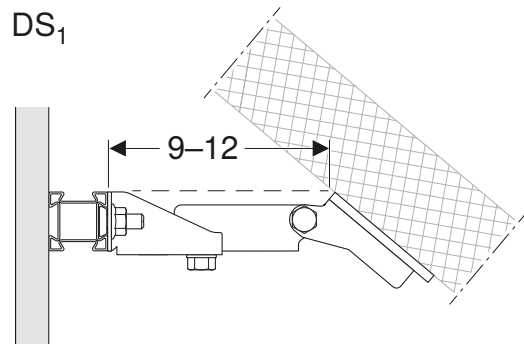

INSTALLATION MANUAL

MONTAGEANLEITUNG
INSTRUCTIONS DE MONTAGE
ISTRUZIONI PER IL MONTAGGIO

970.388.00.0(01)

	T ₁	T ₂	T ₃	T ₄	T _{DS1}	T _{DS2}
T ≤ 45	19-24	24 ⁵ -36	36 ⁵ -45	19-45	19-45	25-45
T ≤ 125	X	X	X	45-125	45-125	45-125
	21 ⁵ -24	24 ⁵ -36	36 ⁵ -45	21 ⁵ -45	21 ⁵ -45	X

1

→ **1 A** 5

→ **1 B** 8

1 A

arc	X		X	
20°	14-17	19-38	-	10
25°	14-17	19-26	-	9
30°	14-17	19-20	8	8
35°	14-17	19-21	7.5	7.5
40°	14-17	-	7	7
45°	14-15	-	7	7
50°	-	-	7	7
55°	-	-	7	7
60°	-	-	7	7
65°	-	-	7	-
70°	-	-	7	-

		arc	20°	25°	30°	35°	40°	45°
		Y	6-7	7.5-8.5	8.5-10.5	10-12	12-14.5	14-15

		arc	20°	25°	30°	35°	40°	45°
		Y	8-15	9.5-13	11.5-15	13.5-15	-	-

		arc	20°	25°	30°	35°	40°	45°
		Y	-	-	5	5.5	6	6.5
		Z	-	-	10.5	11-12	12-14.5	14-17
		arc	50°	55°	60°	65°	70°	
		Y	7.5	9	10.5	12.5	15	
		Z	16-20	19-23.5	22.5-28	28-34	35	