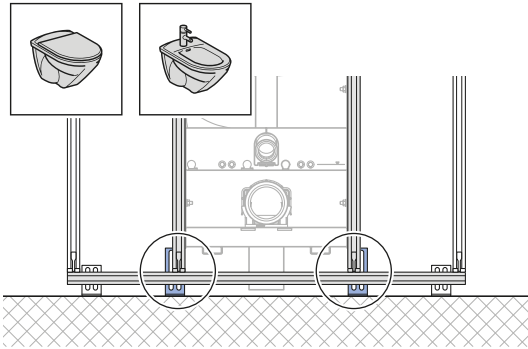

INSTALLATION MANUAL

MONTAGEANLEITUNG
INSTRUCTIONS DE MONTAGE
ISTRUZIONI PER IL MONTAGGIO

970.388.00.0(01)

	T ₁	T ₂	T ₃	T ₄	T _{DS1}	T _{DS2}
T ≤ 45	19-24	24 ⁵ -36	36 ⁵ -45	19-45	19-45	25-45
T ≤ 125	X	X	X	45-125	45-125	45-125
	21 ⁵ -24	24 ⁵ -36	36 ⁵ -45	21 ⁵ -45	21 ⁵ -45	X

1

→ **1 A** 5

→ **1 B** 8

1 A

arc	X		X	
20°	14-17	19-38	-	10
25°	14-17	19-26	-	9
30°	14-17	19-20	8	8
35°	14-17	19-21	7.5	7.5
40°	14-17	-	7	7
45°	14-15	-	7	7
50°	-	-	7	7
55°	-	-	7	7
60°	-	-	7	7
65°	-	-	7	-
70°	-	-	7	-

		arc	20°	25°	30°	35°	40°	45°
		Y	6-7	7.5-8.5	8.5-10.5	10-12	12-14.5	14-15

		arc	20°	25°	30°	35°	40°	45°
		Y	8-15	9.5-13	11.5-15	13.5-15	-	-

		arc	20°	25°	30°	35°	40°	45°
		Y	-	-	5	5.5	6	6.5
		Z	-	-	10.5	11-12	12-14.5	14-17
		arc	50°	55°	60°	65°	70°	
		Y	7.5	9	10.5	12.5	15	
		Z	16-20	19-23.5	22.5-28	28-34	35	