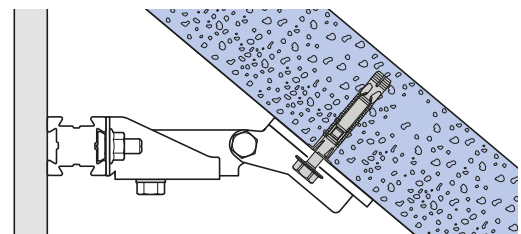

INSTALLATION MANUAL

MONTAGEANLEITUNG
INSTRUCTIONS DE MONTAGE
ISTRUZIONI PER IL MONTAGGIO

970.388.00.0(01)

	T ₁	T ₂	T ₃	T ₄	T _{DS1}	T _{DS2}
T ≤ 45	19-24	24 ⁵ -36	36 ⁵ -45	19-45	19-45	25-45
T ≤ 125	X	X	X	45-125	45-125	45-125
	21 ⁵ -24	24 ⁵ -36	36 ⁵ -45	21 ⁵ -45	21 ⁵ -45	X

1

→ **1 A** 5

→ **1 B** 8

1 A

arc	X		X	
20°	14-17	19-38	-	10
25°	14-17	19-26	-	9
30°	14-17	19-20	8	8
35°	14-17	19-21	7.5	7.5
40°	14-17	-	7	7
45°	14-15	-	7	7
50°	-	-	7	7
55°	-	-	7	7
60°	-	-	7	7
65°	-	-	7	-
70°	-	-	7	-

		arc	20°	25°	30°	35°	40°	45°
		Y	6-7	7.5-8.5	8.5-10.5	10-12	12-14.5	14-15

		arc	20°	25°	30°	35°	40°	45°
		Y	8-15	9.5-13	11.5-15	13.5-15	-	-

		arc	20°	25°	30°	35°	40°	45°
		Y	-	-	5	5.5	6	6.5
		Z	-	-	10.5	11-12	12-14.5	14-17
		arc	50°	55°	60°	65°	70°	
		Y	7.5	9	10.5	12.5	15	
		Z	16-20	19-23.5	22.5-28	28-34	35	