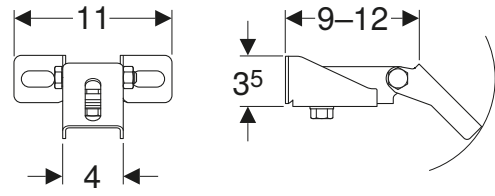

INSTALLATION MANUAL

MONTAGEANLEITUNG
INSTRUCTIONS DE MONTAGE
ISTRUZIONI PER IL MONTAGGIO

970.388.00.0(01)

	T ₁	T ₂	T ₃	T ₄	T _{DS1}	T _{DS2}
T ≤ 45	19-24	24 ⁵ -36	36 ⁵ -45	19-45	19-45	25-45
T ≤ 125	X	X	X	45-125	45-125	45-125
	21 ⁵ -24	24 ⁵ -36	36 ⁵ -45	21 ⁵ -45	21 ⁵ -45	X

1

→ **1 A** 5

→ **1 B** 8

1 A

arc	X		X	
20°	14-17	19-38	-	10
25°	14-17	19-26	-	9
30°	14-17	19-20	8	8
35°	14-17	19-21	7.5	7.5
40°	14-17	-	7	7
45°	14-15	-	7	7
50°	-	-	7	7
55°	-	-	7	7
60°	-	-	7	7
65°	-	-	7	-
70°	-	-	7	-

		arc	20°	25°	30°	35°	40°	45°
		Y	6-7	7.5-8.5	8.5-10.5	10-12	12-14.5	14-15

		arc	20°	25°	30°	35°	40°	45°
		Y	8-15	9.5-13	11.5-15	13.5-15	-	-

		arc	20°	25°	30°	35°	40°	45°
		Y	-	-	5	5.5	6	6.5
		Z	-	-	10.5	11-12	12-14.5	14-17
		arc	50°	55°	60°	65°	70°	
		Y	7.5	9	10.5	12.5	15	
		Z	16-20	19-23.5	22.5-28	28-34	35	