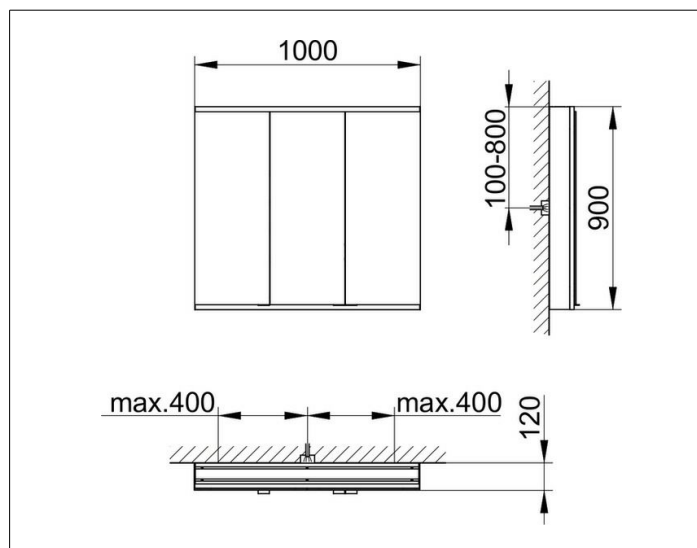

Royal Modular 2.0
800311101000300 Spiegelschrank

PRODUKT

ZEICHNUNG

EEK: C ,

OBERFLÄCHE

silber-eloxiert

ABMESSUNG

1000 x 900 x 120 mm