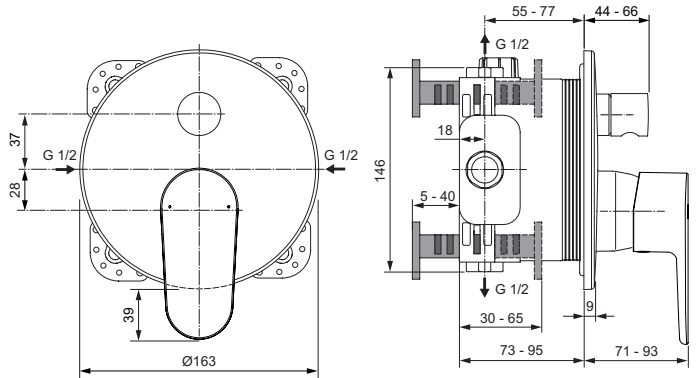

Ideal Standard

Armaturen

Cerafine O

Artikel-Nr.: A7350XG

Badarmatur Unterputz

Cerafine O Badarmatur Unterputz

Farbe: XG - Silk Black

Eigenschaften: .H

.E

.G

Mehr Produktdetails:

Montage:	Wand, Unterputz
Funktionsweise:	Einhebel
Zulassungen:	DIN EN 817; DIN EN 200; DIN 4109 Gruppe 1
Betriebsdruck (bar):	3
Durchfluß (Liter):	23
Gewicht (kg):	1,42
Material:	Messing
Höhe (mm):	202
Breite (mm):	163
Tiefe/Ausladung (mm):	71

Ideal Standard GmbH - Deutschland

Euskirchener Straße 80, 53121 Bonn, Deutschland - Tel: +49 (0)228 521 0

Email: idealstandard.de@idealstandard.com - Web: www.idealstandard.de