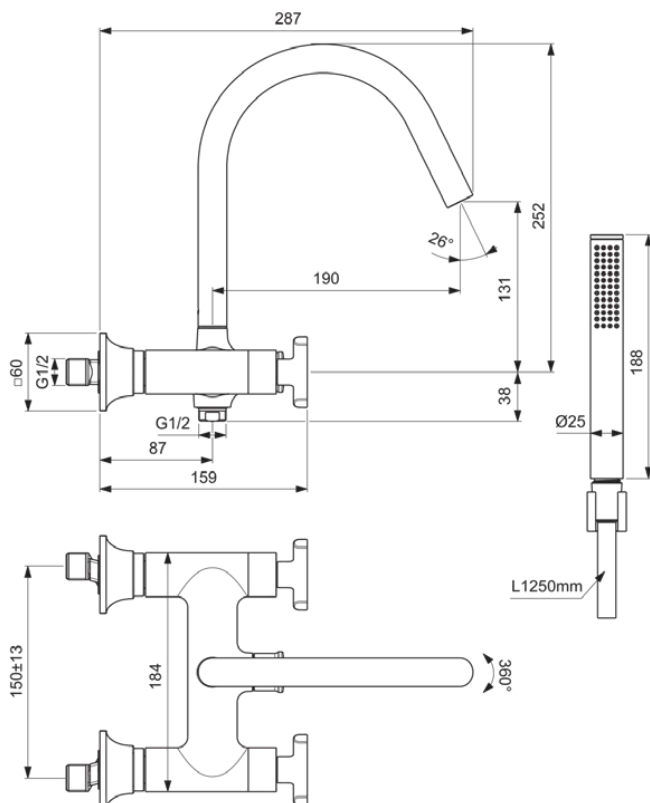

## BD162A5

JOY NEO | 2-Griff Bade & Brausearmatur 287x290 mm, 277 mm vertikaler Abstand bis Mitte Auslauf in magnetic grey, 20.0 l/min (3 bar) | Verdeckter Strahlregler, PVD Technologie

### Allgemeine Informationen

Produktkategorie:	Badearmaturen
Produktart:	2-Griff Bade & Brausearmatur
Marke:	Ideal Standard
Kollektion:	JOY NEO
Designer:	Palomba Serafini Associati
Farbe:	A5 - Magnetic Grey
Oberflächenveredelung:	satın
Höhe (mm):	290
Ausladung (mm):	287
Befestigungsart:	S-Anschluss
Nettogewicht (kg):	3,23
EAN Code:	3800861105831

### Im Lieferumfang enthaltene Produkte

BC774A5:	IDEALRAIN   1-Funktionshandbrause 25x25x198 mm in magnetic grey, 8 l/min (3 bar)
A3306A5:	IDEALRAIN   Brauseschlauch 1250 mm in magnetic grey
BC770A5:	IDEALRAIN   Brausehalter 30x60x30 mm in magnetic grey