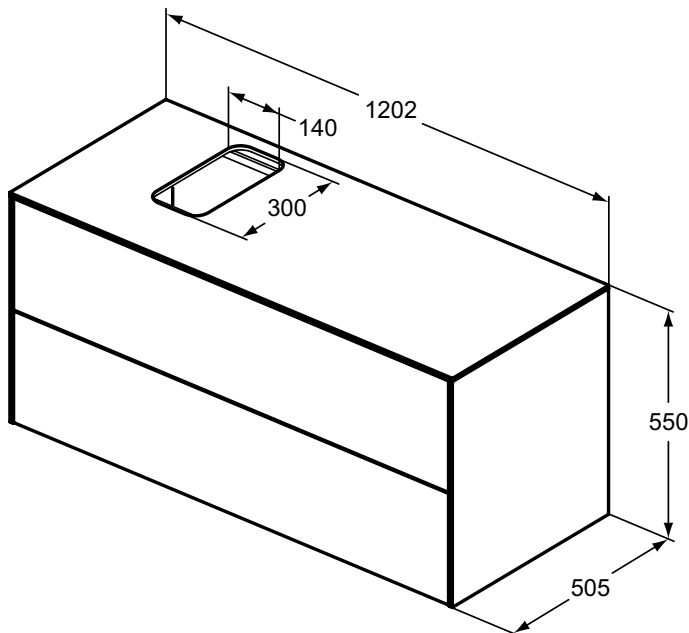

Ideal Standard

Möbel

Conca

Artikel-Nr.: T3944Y5

Waschtischunterschrank 1202x550mm

Conca Waschtischunterschrank 1202x550mm, mit 2 Push-Pull Auszügen, mit Waschtischplatte

Farbe: Y5 - Walnuss dunkel

Eigenschaften: .Push-Pull Möbel
.FSC Zerifiziert

Mehr Produktdetails:

Montage:	Wandhängend
Gewicht (kg):	56,40
Material:	MDF
Designer:	Palomba Serafini Associati
Höhe (mm):	550
Breite (mm):	1202
Tiefe/Ausladung (mm):	505
Form:	Rechteckig

Ideal Standard GmbH - Deutschland