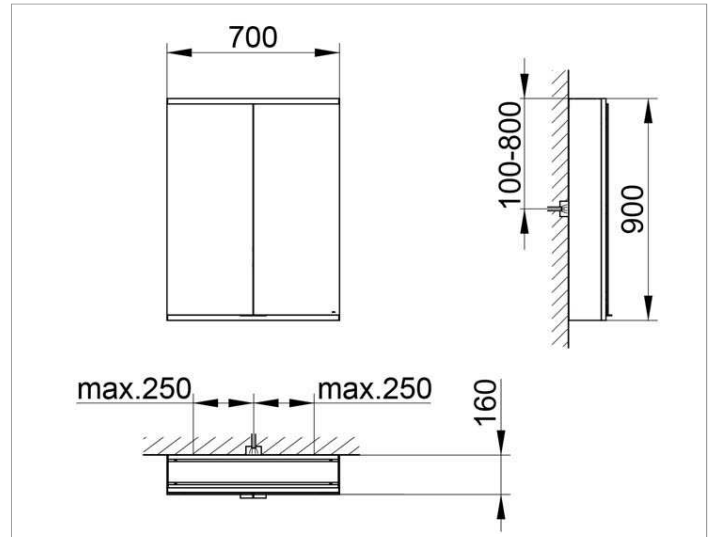

Royal Modular 2.0
800201071100200 Spiegelschrank

PRODUKT

ZEICHNUNG

OBERFLÄCHE

silber-eloxiert

ABMESSUNG

700 x 900 x 160 mm