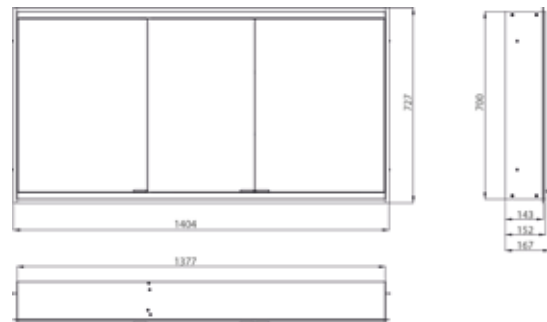

## PRODUKTINFORMATION

Lichtspiegelschrank prime 2 Facelift, 1.400 mm, 3 Türen, Unterputzmodell, IP20 aluminium/spiegel

Art.-Nr.9497 062 63

mit verspiegelter- oder weißer Glasrückwand, 4 stufenlos einstellbare Ablagen, 3 Türen, 2 Steckdosen, stufenlose Lichtsteuerung (an/aus, Helligkeit und Lichtfarbe) über drei in die Glasrückwand integrierte Touchsensoren, Höhe: 730 mm, LED-Beleuchtung