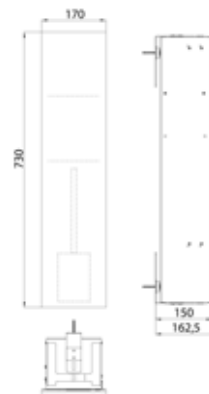

### WC-Modul - Unterputzmodell schwarz-matt

Art.-Nr.9755 514 10

mit Fächern für Reserverolle oder Feuchtpapierbox, WC-Papier und integrierter Toilettenbürstengarnitur. Türanschlag links.