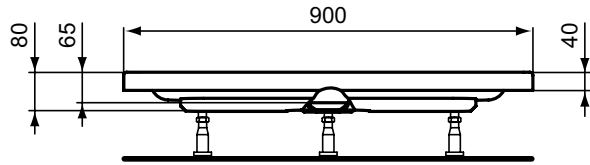

Ideal Standard

Brausewanne

Hotline Neu

Artikel-Nr.: K277201

Rechteck-Brausewanne 900x750mm

Hotline Neu Rechteck-Brausewanne 900x750mm

Farbe: 01 - Weiß (Alpin)

Eigenschaften: .

Mehr Produktdetails:

Produkttyp:	Randlos
Zulassungen:	DIN EN 14527; DIN EN 249; DIN EN 251
Gewicht (kg):	12,00
Material:	Sanitär-Acryl
Höhe (mm):	80
Breite (mm):	750
Länge (mm):	900
Form:	Rechteckig