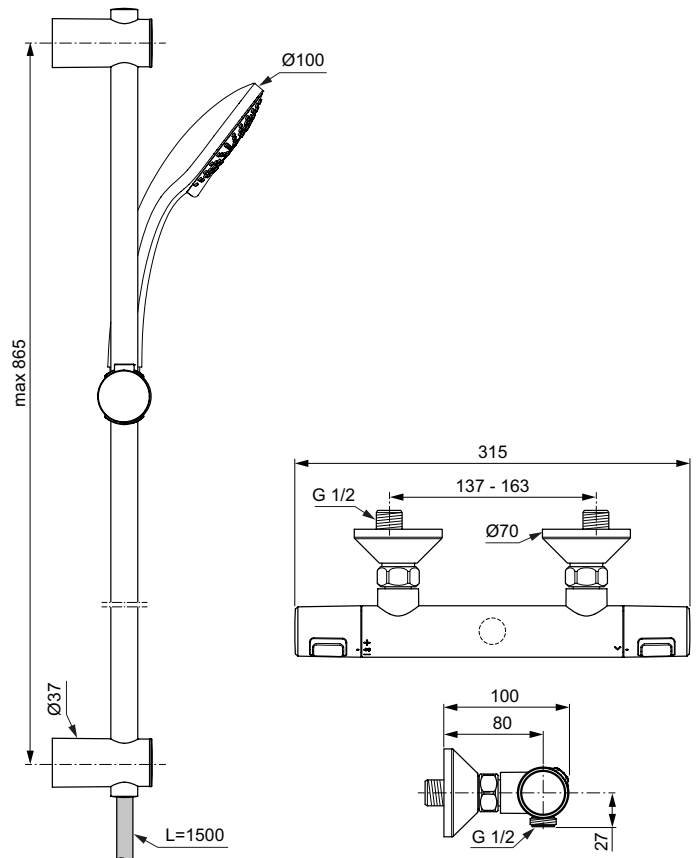

Ideal Standard

Dusche

Ceratherm T25

Artikel-Nr.: A7204AA

Brausekombination Aufputz

Ceratherm T25 Brausekombination Aufputz

Farbe: AA - Chrom

Technologie: Firmaflow

Type:	Armaturenkombination
Montage:	Wand, Aufputz
Funktionsweise:	Thermostatisch
Zulassungen:	DIN EN 200, DIN EN 1111, DIN 4109 Gruppe 1
Betriebsdruck (bar):	3
Durchfluß (L):	12
Gewicht (kg):	2,73
Material:	Messing
Breite (mm):	315
Tiefe/Ausladung (mm):	100
Verpackungsbestandteil:	Handbrause, Armatur, Brausestange