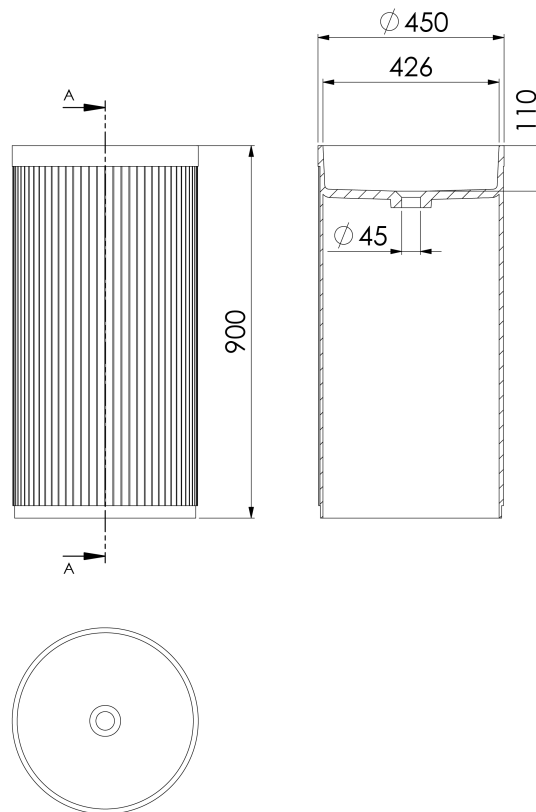

740 6500 SW Stand-Wandwaschtisch

ohne Überlauf, rund, \varnothing 450mm, außen matt black, innen matt white

TECHNISCHE ZEICHNUNG

STEINBERG
