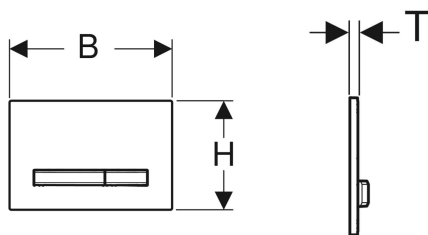

Geberit Sigma50 Betätigungsplatte für 2-Mengen-Spülung, Metallfarbe rotgold

Beispielbild

Verwendungszwecke

- Zur Spülauslösung bei Sigma UP-Spülkästen

Eigenschaften

- Betätigung von vorne

Lieferumfang

- Befestigungsrahmen
- 2 Distanzbolzen

- Betätigungstasten und Grundplatte easy-to-clean-beschichtet
- Drückerstangen schallgedämmt, werkzeuglose Schnelleinstellung

Technische Daten

Betätigungskraft | < 20 N

- 2 Drückerstangen

Art.-Nr.	Farbe / Oberfläche	Werkstoff	B	H	T	VE1	VE2
115.670.JM.2	Grundplatte und Tasten: rotgold Deckplatte: Mustang-Schiefer	Zinkdruckguss / Schiefer (Naturprodukt)	24.6 cm	16.4 cm	1.4 cm	1 St.	5 St.