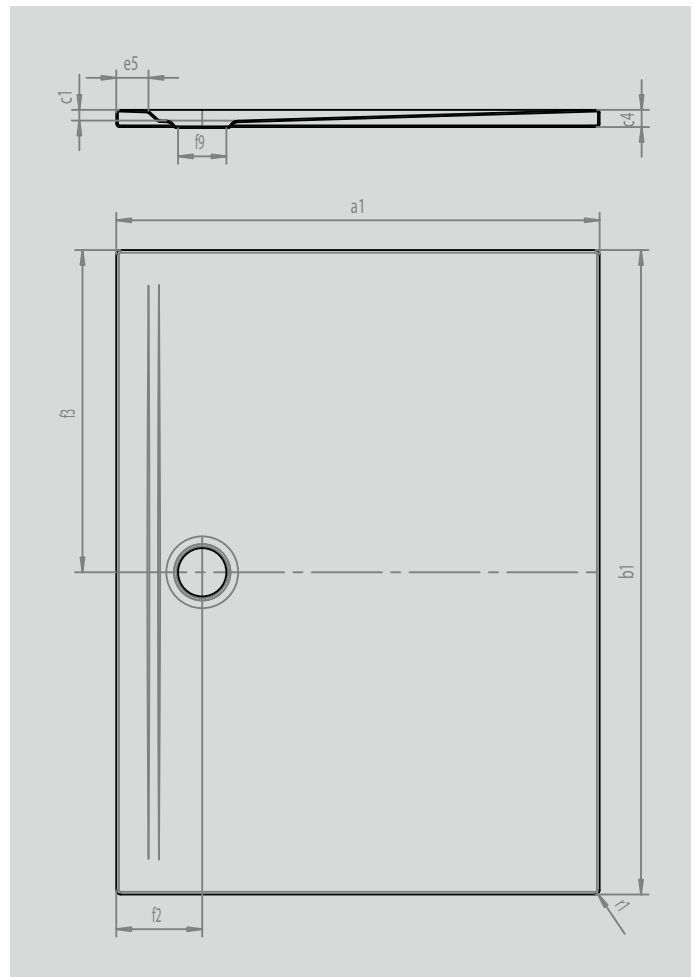

# SUPERPLAN ZERO

- von drei Seiten schwellenlos begehbar
- besonders wandnaher Ablauf und gleichmäßiges Gefälle für eine durchgehend ebene Standfläche
- großzügige Gestaltung, nahtlose Übergänge für kleine und große Bäder
- klare Kanten und spitze Eckradien für minimale Fugen und eine einheitliche Optik
- geringe Aufbauhöhe für leichten, bodenebenen Einbau – auch bei Großformaten

Abbildung ähnlich

SECURE<sup>+</sup>

Modell		1594
Äußere Länge	$a_1$	700 mm
Äußere Breite	$b_1$	1600 mm
Tiefe Innen	$c_1$	20 mm
Randhöhe	$c_4$	32 mm
Randbreite	$e_5$	60 mm
Durchmesser Ablaufloch	$f_9$	Ø 90 mm
Abstand Wannrand bis Mitte Ablaufloch	$f_2; f_3$	160; 800 mm
Äußerer Radius	$r_1$	8 mm
Nettogewicht		29 kg
SECURE PLUS		Vollflächig