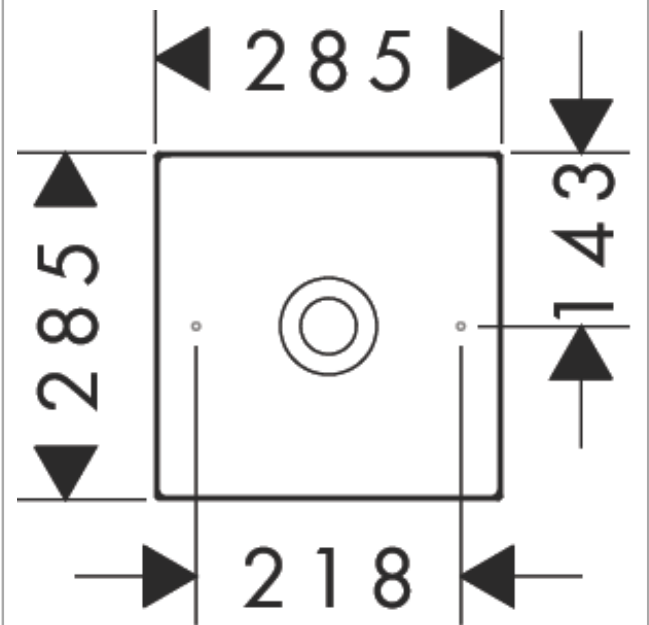

### Merkmale

- besteht aus: Aufsatzwaschtisch, Designrahmen
- Material: SolidSurface
- Beckeninnenhöhe: 80 mm
- Material Rahmen: Metall
- ohne Hahnloch
- ohne Überlauf
- ohne Ablaufgarnitur
- nur nicht mit nicht verschliessbaren Ablaufventilen kombinierbar
- Einbauart: Aufsatz
- Überlaufklasse: CL00

## Maßzeichnung

AXOR Suite Waschbecken & Badewannen  
 Aufsatzwaschtisch 285/285 ohne Hahnloch und Überlauf  
 Oberfläche: **Brushed Bronze** Artikelnummer: 42002140

Einbaubeispiel