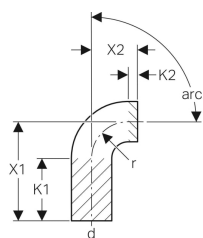

## Geberit PE Bogen mit langem Schenkel

Beispielbild

### Eigenschaften

- Radius groß

### Technische Daten

Werkstoff

PE-HD

Art.-Nr.	DN	d, ø	arc	X1	X2	K1	K2	r	VE1	VE2	VE3	VE4
379.055.16.1	30	32 mm	90 °	10 cm	3 cm	7 cm	- cm	3 cm	1 St.	10 St.	100 St.	
360.055.16.1	40	40 mm	90 °	15 cm	3 cm	12 cm	- cm	3 cm	1 St.	10 St.	90 St.	
362.055.16.1	40	48 mm	90 °	25 cm	4 cm	20 cm	- cm	4 cm	1 St.	10 St.	160 St.	640 St.
361.055.16.1	50	50 mm	90 °	18 cm	4 cm	14 cm	- cm	4 cm	1 St.	10 St.	200 St.	800 St.
363.051.16.1	56	56 mm	88,5 °	21 cm	8,5 cm	17 cm	0 cm	4 cm	1 St.	24 St.		
363.055.16.1	56	56 mm	90 °	21 cm	4 cm	17 cm	- cm	4 cm	1 St.	10 St.	140 St.	560 St.
364.055.16.1	60	63 mm	90 °	21 cm	5 cm	16 cm	- cm	5 cm	1 St.	10 St.	100 St.	
365.046.16.1	70	75 mm	45 °	9,1 cm	5 cm	6 cm	2 cm	- cm				
365.051.16.1	70	75 mm	88,5 °	21 cm	11,5 cm	14 cm	0 cm	7 cm	1 St.	25 St.		
365.055.16.1	70	75 mm	90 °	21 cm	7 cm	14 cm	- cm	7 cm	1 St.	10 St.	70 St.	280 St.
366.055.16.1	90	90 mm	90 °	24 cm	9 cm	15 cm	- cm	9 cm	1 St.	10 St.	40 St.	160 St.
367.015.16.1	100	110 mm	15 °	18 cm	7 cm	15,5 cm	4,5 cm	- cm	1 St.	10 St.		
367.030.16.1	100	110 mm	30 °	19,5 cm	8,5 cm	15,5 cm	4,5 cm	- cm	1 St.	5 St.	25 St.	
367.046.16.1	100	110 mm	45 °	14,7 cm	6 cm	11 cm	2,5 cm	- cm	1 St.	10 St.		
367.051.16.1	100	110 mm	88,5 °	27 cm	14,5 cm	17 cm	0 cm	10 cm				
367.055.16.1	100	110 mm	90 °	27 cm	10 cm	17 cm	- cm	10 cm	1 St.	25 St.	100 St.	400 St.
368.015.16.1	125	125 mm	15 °	10,5 cm	7,5 cm	7,5 cm	4,5 cm	- cm	1 St.			
368.030.16.1	125	125 mm	30 °	12 cm	9 cm	7,5 cm	4,5 cm	- cm	1 St.			
368.055.16.1	125	125 mm	90 °	20 cm	11 cm	9 cm	- cm	11 cm	1 St.	25 St.	100 St.	
369.015.16.1	150	160 mm	15 °	7,5 cm	7,5 cm	4,5 cm	4,5 cm	- cm	1 St.			
369.030.16.1	150	160 mm	30 °	9,5 cm	9,5 cm	4,5 cm	4,5 cm	- cm	1 St.	10 St.		
369.055.16.1	150	160 mm	90 °	20 cm	14 cm	6 cm	- cm	14 cm	1 St.	10 St.	40 St.	