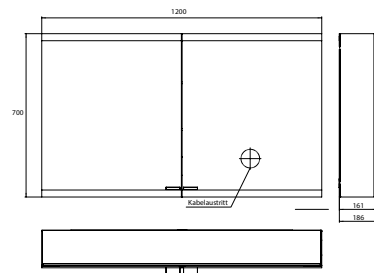

## PRODUKTINFORMATION

Lichtspiegelschrank evo, 1.200 mm, 2 Türen, Aufputzmodell, IP 20 schwarz, mit light system, ohne Spiegelheizung

Art.-Nr.9397 133 06

Mit emco light system: Bedienung der Funktionen Ein/Aus, Lichtstärke, Lichtfarbe (2.700 bis 6.500 K) und Szenenauswahl (Cosmetic, Energizing, Relaxing) über App, Controller oder direkt am Touch-Bedienfeld. Vernetzung verschiedener Lichtquellen über Bluetooth. Detailinformationen zum emco light system unter [www.emco-bath.com](http://www.emco-bath.com). Ohne emco light system: stufenlose Lichtsteuerung An/Aus, Helligkeit und Lichtfarbe (2.700 bis 6.500 K) über drei integrierte Touchbedienfelder, Waagerechte LED-Beleuchtung, verspiegelte Rückwand, 2 stufenlos einstellbare Glasablagen, 2 Steckdosen, Höhe: 700 mm