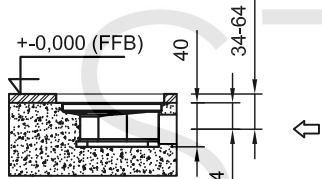

STEINBERG

Freistehende Wanne/Brause-Armatur

Art.Nr.340 1162 BG/020 1162

Installation

Hinweis:
Die max. Höhe der Armatur kann durch die variable Montagehöhe variieren.
Note:
The max. height of the mixer can vary due to the variable mounting depth.

Technische Zeichnung