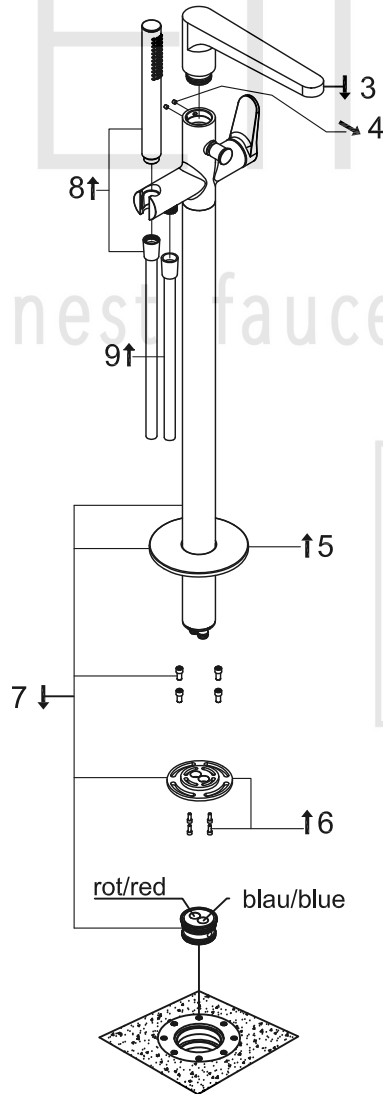

STEINBERG

Freistehende Wanne/Brause-Armatur

Art.Nr.340 1162 BG/020 1162

Installation

Hinweis:
Die max. Höhe der Armatur kann durch die variable Montagehöhe variieren.
Note:
The max. height of the mixer can vary due to the variable mounting depth.

Technische Zeichnung