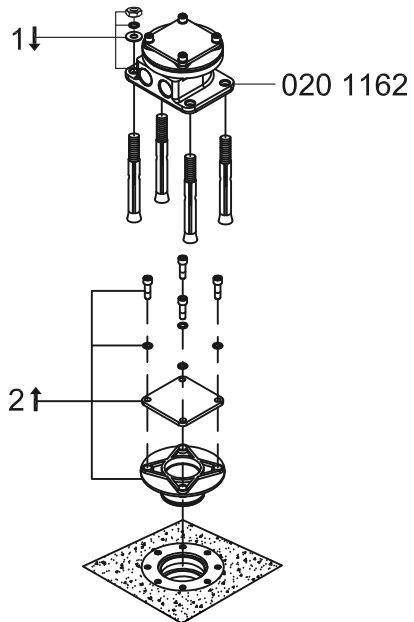

STEINBERG

Freistehende Wanne/Brause-Armatur

Art.Nr.340 1162 BG/020 1162

Installation

Hinweis:
Die max. Höhe der Armatur kann durch die variable Montagehöhe variieren.
Note:
The max. height of the mixer can vary due to the variable mounting depth.

Technische Zeichnung