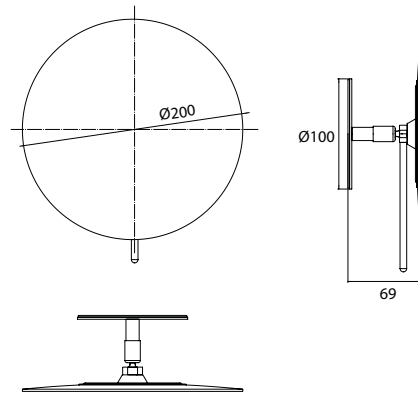

PRODUKTINFORMATION

Klebespiegel 5-fach, chrom

Art.-Nr.1094 001 35

rund, Ø 200 mm, mit Griff